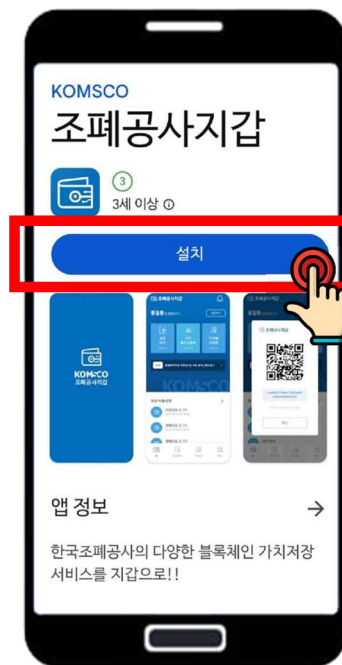

제104회 전국체육대회 모바일 상장 확인 방법

-조폐공사지갑(앱) 설치-

조폐공사지갑 앱 설치

01
앱스토어 접속

02
조폐공사지갑 검색

03
조폐공사지갑 설치

회원가입(1/2)

01
조폐공사지갑앱 클릭

02
본인인증 수행

03
약관 및 개인정보
수집·이용 동의

04
회원정보 입력

회원가입(2/2)

05
간편비밀번호등록

06
회원가입완료

지갑생성

01 지갑생성