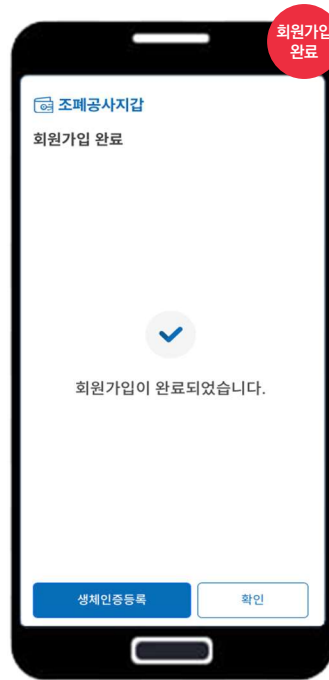

제104회 전국체육대회 모바일 상장 확인 방법

-조폐공사지갑(앱) 설치-

조폐공사지갑 앱 설치

01
앱스토어 접속

02
조폐공사지갑 검색

03
조폐공사지갑 설치

회원가입(1/2)

01
조폐공사지갑앱 클릭

02
본인인증 수행

03
약관 및 개인정보
수집·이용 동의

04
회원정보 입력

회원가입(2/2)

05
간편비밀번호등록

06
회원가입완료

지갑생성

01 지갑생성

안내

지갑 복원번호 분실 시
지갑 복원 불가!!
* 반드시 기억 필요

02 복원비밀번호 등록

지갑생성 완료

안내

지갑복원시 사용되므로
안전한 곳에 복사

03 복원코드 별도 저장

제104회 전국체육대회 상장 확인하기