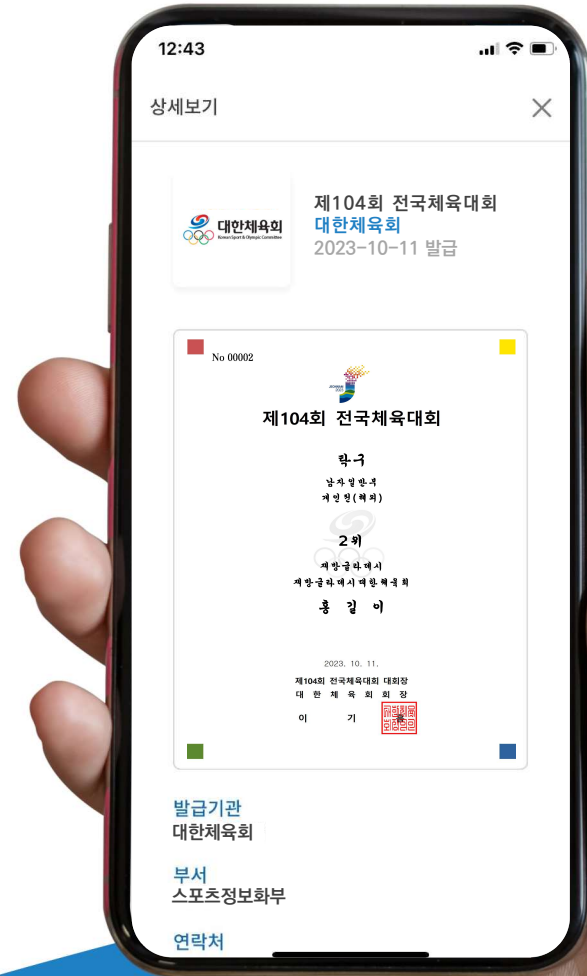

제104회 전국체육대회 모바일 상장 확인 방법

-조폐공사지갑(앱) 설치-

조폐공사지갑 앱 설치

01
앱스토어 접속

02
조폐공사지갑 검색

03
조폐공사지갑 설치

회원가입(1/2)

01
조폐공사지갑앱 클릭

02
본인인증 수행

03
약관 및 개인정보
수집·이용 동의

04
회원정보 입력

회원가입(2/2)

05
간편비밀번호등록

06
회원가입완료

지갑생성

01 지갑생성