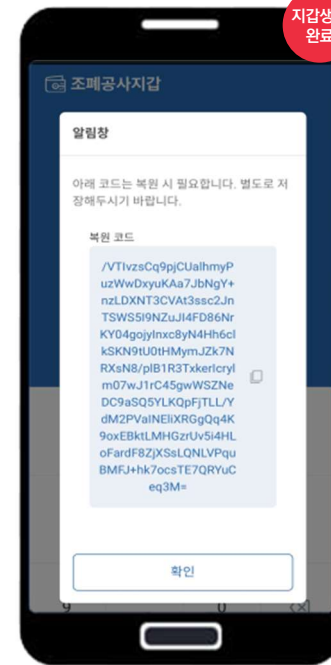

제104회 전국체육대회 모바일 상장 확인 방법

-조폐공사지갑(앱) 설치-

조폐공사지갑 앱 설치

01
앱스토어 접속

02
조폐공사지갑 검색

03
조폐공사지갑 설치

회원가입(1/2)

01
조폐공사지갑앱 클릭

02
본인인증 수행

03
약관 및 개인정보
수집·이용 동의

04
회원정보 입력

회원가입(2/2)

05
간편비밀번호등록

06
회원가입완료

지갑생성

01 지갑생성

안내

지갑 복원번호 분실 시
지갑 복원 불가!!
* 반드시 기억 필요

02 복원비밀번호 등록

지갑생성 완료

안내

지갑복원시 사용되므로
안전한 곳에 복사

03 복원코드 별도 저장

제104회 전국체육대회 상장 확인하기