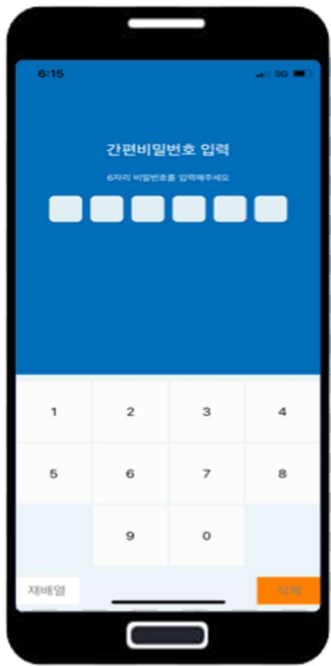

제104회 전국체육대회 모바일 상장 확인 방법

-조폐공사지갑(앱) 설치-

조폐공사지갑 앱 설치

01
앱스토어 접속

02
조폐공사지갑 검색

03
조폐공사지갑 설치

회원가입(1/2)

01
조폐공사지갑앱 클릭

02
본인인증 수행

03
약관 및 개인정보
수집·이용 동의

04
회원정보 입력

회원가입(2/2)

05
간편비밀번호등록

06
회원가입완료

지갑생성

01 지갑생성

안내

지갑 복원번호 분실 시
지갑 복원 불가!!
* 반드시 기억 필요

02 복원비밀번호 등록

지갑생성 완료

안내

지갑복원시 사용되므로
안전한 곳에 복사

03 복원코드 별도 저장

제104회 전국체육대회 상장 확인하기