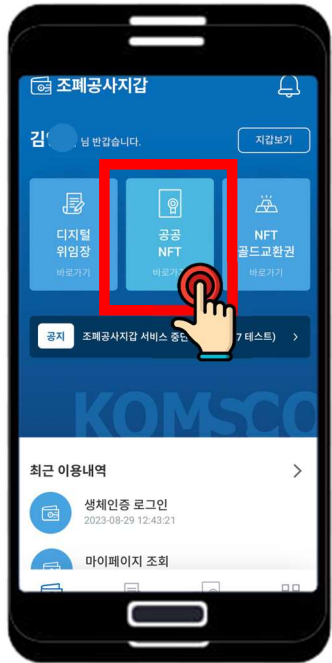

제104회 전국체육대회 모바일 상장 확인 방법

-조폐공사지갑(앱) 설치-

조폐공사지갑 앱 설치

01
앱스토어 접속

02
조폐공사지갑 검색

03
조폐공사지갑 설치

회원가입(1/2)

01
조폐공사지갑앱 클릭

02
본인인증 수행

03
약관 및 개인정보
수집·이용 동의

04
회원정보 입력

회원가입(2/2)

05
간편비밀번호등록

06
회원가입완료

지갑생성

01 지갑생성

안내

지갑 복원번호 분실 시
지갑 복원 불가!!
* 반드시 기억 필요

02 복원비밀번호 등록

지갑생성 완료

안내

지갑복원시 사용되므로
안전한 곳에 복사

03 복원코드 별도 저장

제104회 전국체육대회 상장 확인하기