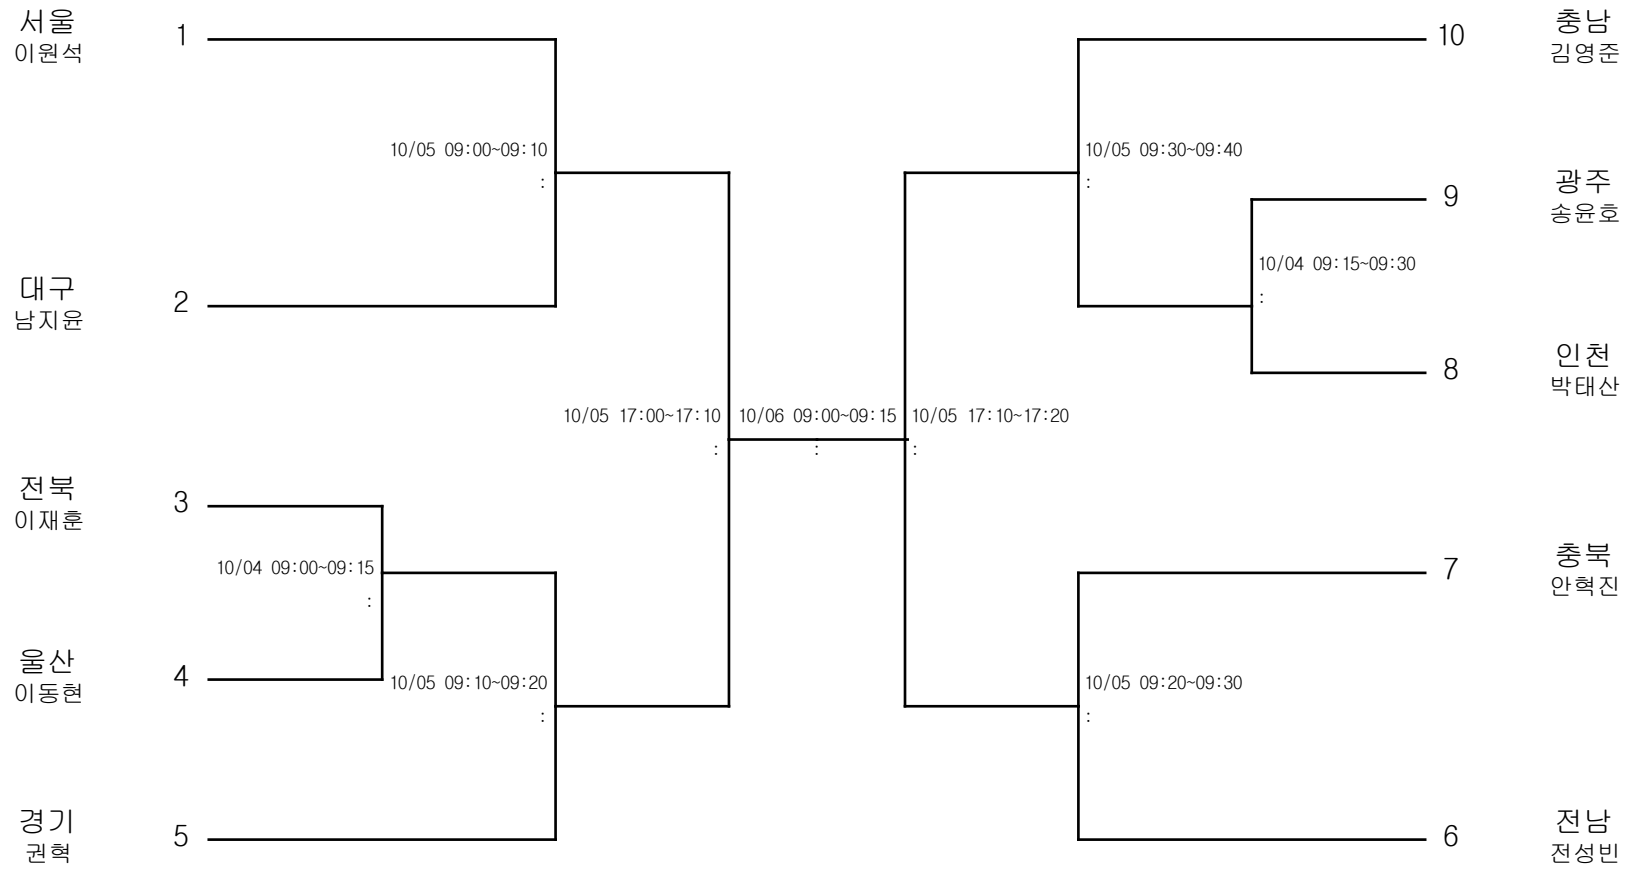

우슈쿵푸-남자고등부-산타56kg

경기장 : 의정부시 실내체육관

우슈쿵푸-남자고등부-산타60kg

경기장 : 의정부시 실내체육관

우슈쿵푸-남자고등부-산타65kg

경기장 : 의정부시 실내체육관

우슈쿵푸-남자일반부-산타56kg

경기장 : 의정부시 실내체육관

우슈쿵푸-남자일반부-산타60kg

경기장 : 의정부시 실내체육관

우슈쿵푸-남자일반부-산타65kg

경기장 : 의정부시 실내체육관

우슈콩푸-남자일반부-산타70kg

경기장 : 의정부시 실내체육관

우슈쿵푸-남자일반부-산타75kg

경기장 : 의정부시 실내체육관