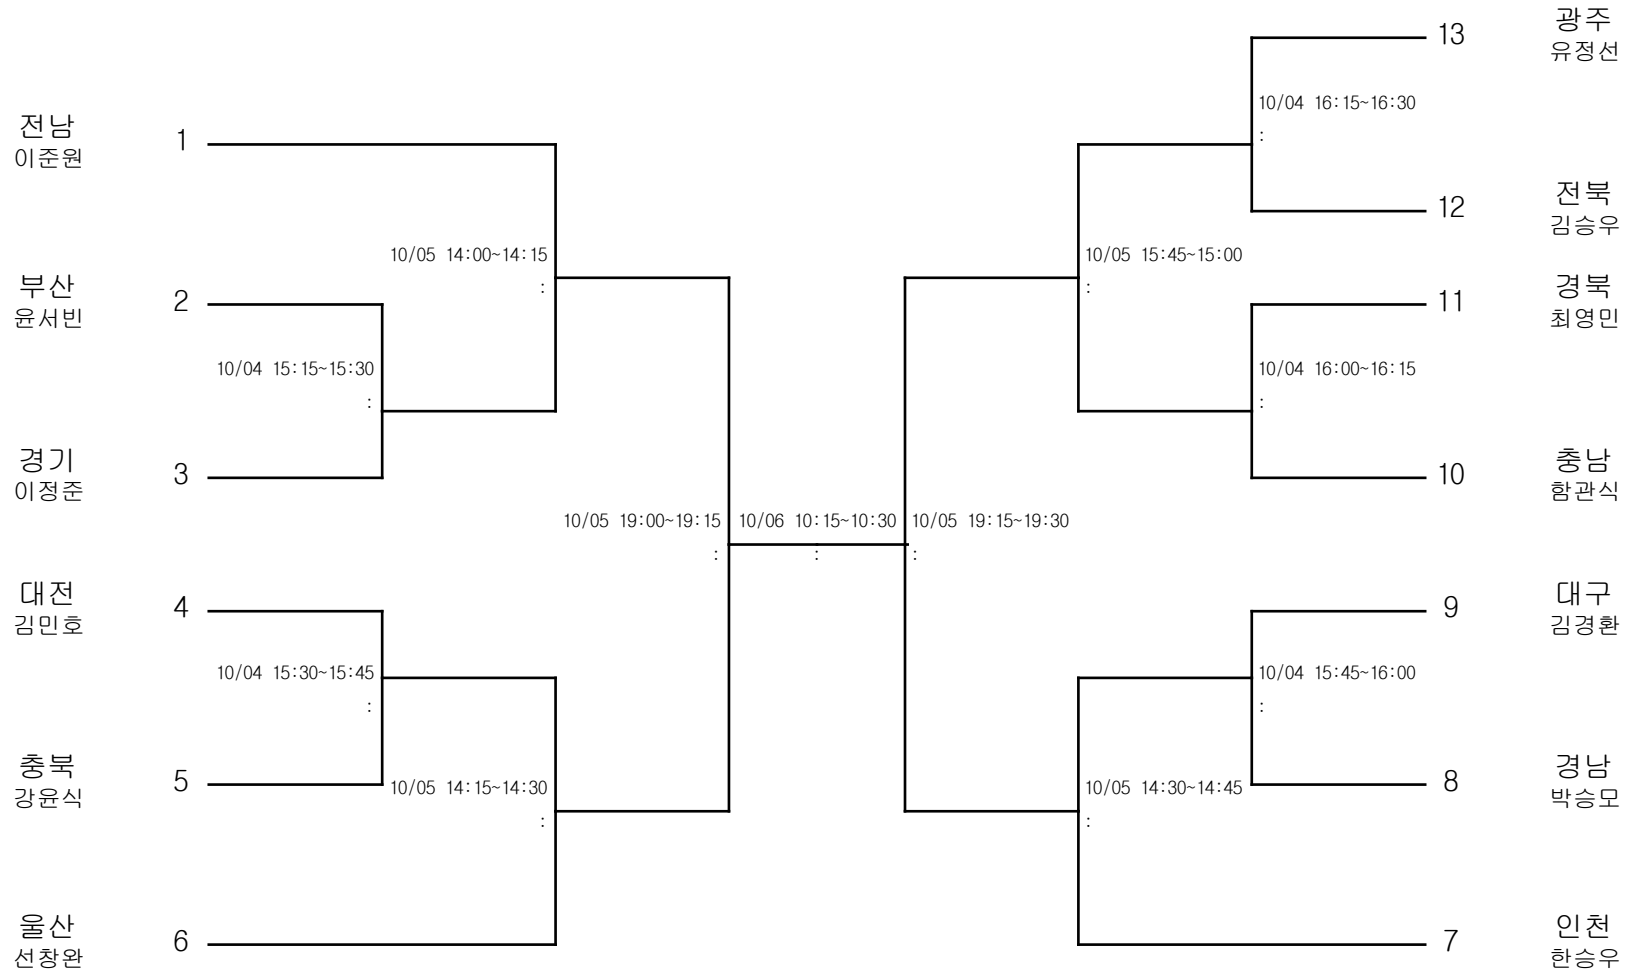

우슈쿵푸-남자고등부-산타56kg

경기장 : 의정부시 실내체육관

우슈쿵푸-남자고등부-산타60kg

경기장 : 의정부시 실내체육관

우슈쿵푸-남자고등부-산타65kg

경기장 : 의정부시 실내체육관

우슈쿵푸-남자일반부-산타56kg

경기장 : 의정부시 실내체육관

우슈쿵푸-남자일반부-산타60kg

경기장 : 의정부시 실내체육관

우슈쿵푸-남자일반부-산타65kg

경기장 : 의정부시 실내체육관

우슈콩푸-남자일반부-산타70kg

경기장 : 의정부시 실내체육관

우슈쿵푸-남자일반부-산타75kg

경기장 : 의정부시 실내체육관