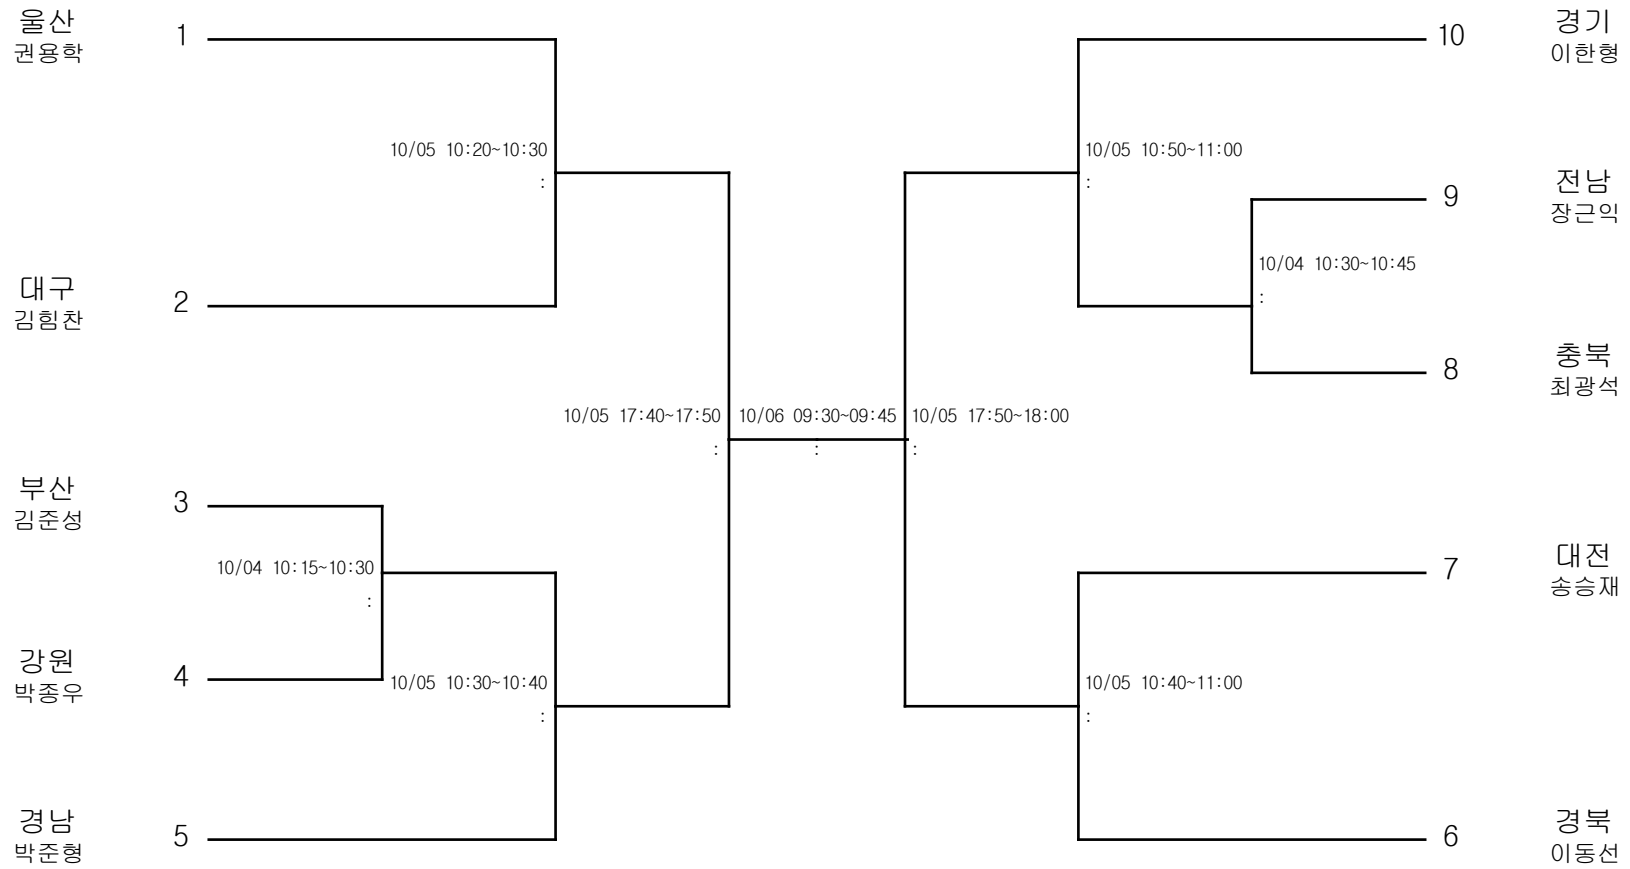

우슈쿵푸-남자고등부-산타56kg

경기장 : 의정부시 실내체육관

우슈쿵푸-남자고등부-산타60kg

경기장 : 의정부시 실내체육관

우슈쿵푸-남자고등부-산타65kg

경기장 : 의정부시 실내체육관

우슈쿵푸-남자일반부-산타56kg

경기장 : 의정부시 실내체육관

우슈쿵푸-남자일반부-산타60kg

경기장 : 의정부시 실내체육관

우슈쿵푸-남자일반부-산타65kg

경기장 : 의정부시 실내체육관

우슈콩푸-남자일반부-산타70kg

경기장 : 의정부시 실내체육관

우슈쿵푸-남자일반부-산타75kg

경기장 : 의정부시 실내체육관