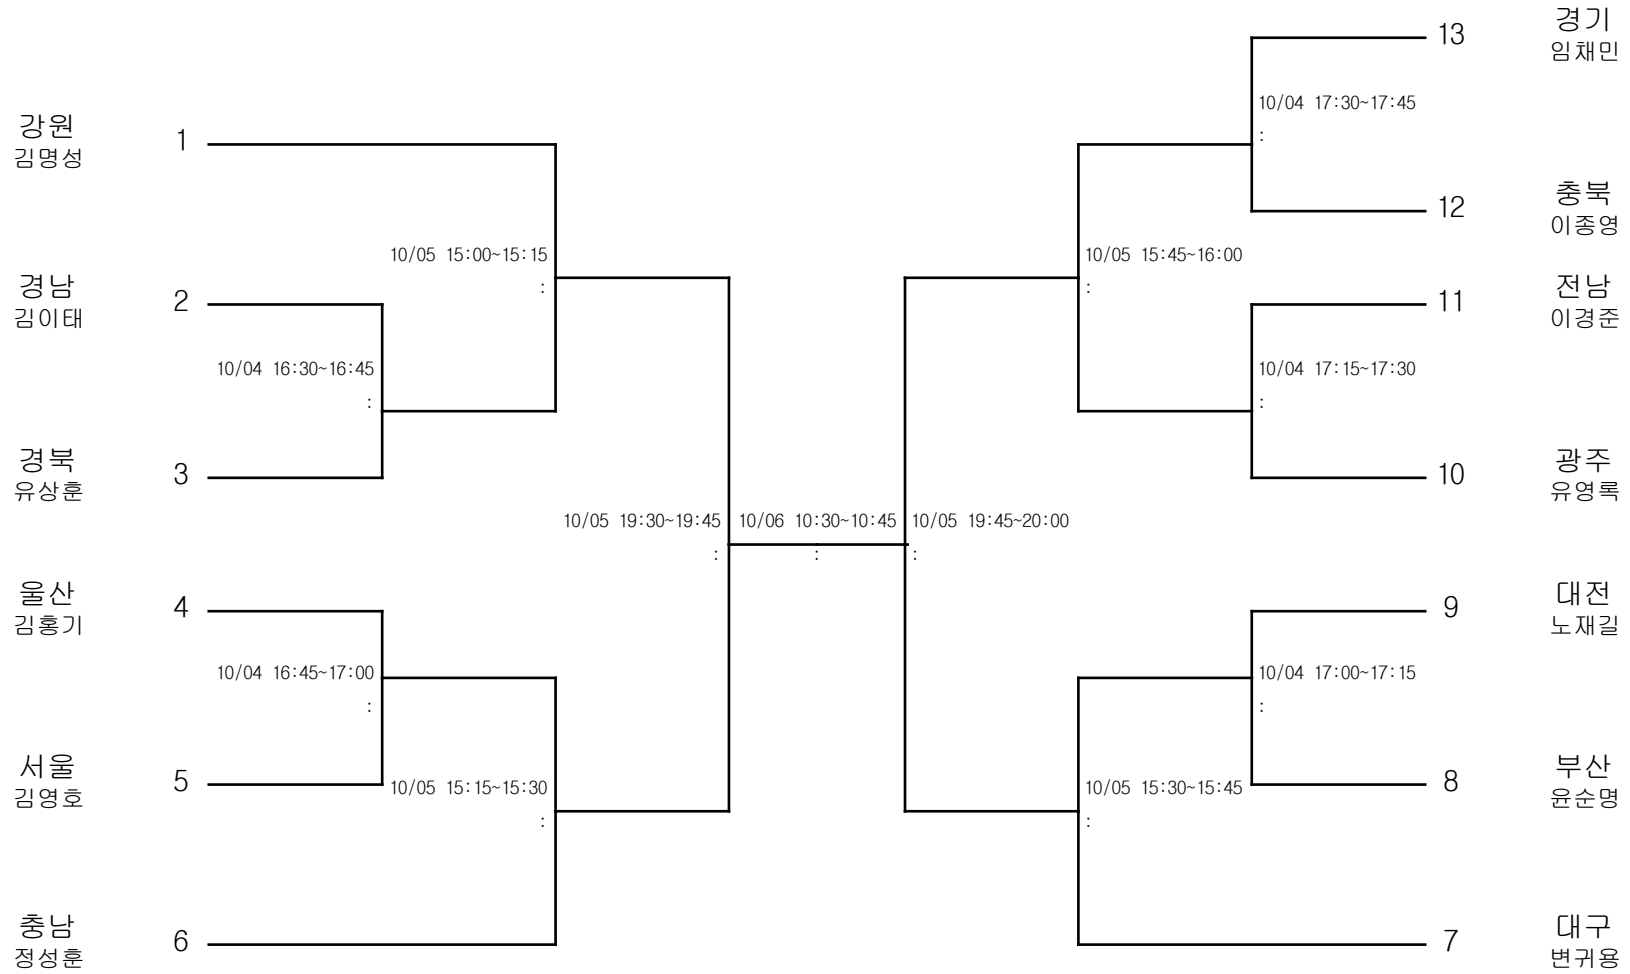

우슈쿵푸-남자일반부-산타60kg

경기장 : 의정부시 실내체육관

우슈쿵푸-남자일반부-산타65kg

경기장 : 의정부시 실내체육관

우슈콩푸-남자일반부-산타70kg

경기장 : 의정부시 실내체육관

우슈쿵푸-남자일반부-산타75kg

경기장 : 의정부시 실내체육관