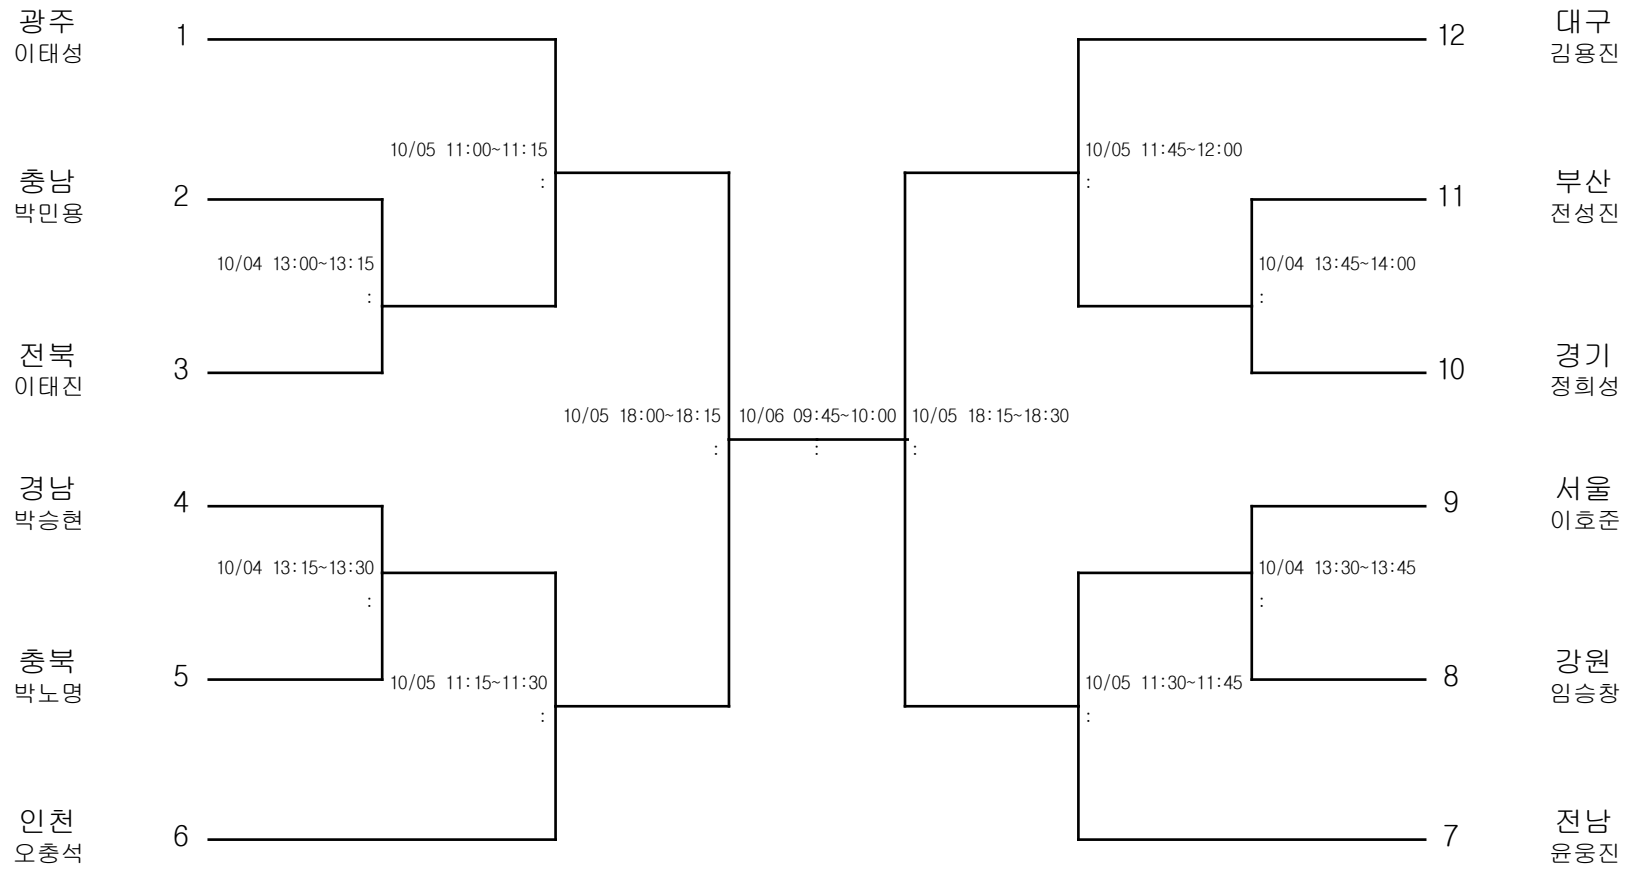

우슈쿵푸-남자고등부-산타56kg

경기장 : 의정부시 실내체육관

우슈쿵푸-남자고등부-산타60kg

경기장 : 의정부시 실내체육관

우슈쿵푸-남자고등부-산타65kg

경기장 : 의정부시 실내체육관

우슈쿵푸-남자일반부-산타56kg

경기장 : 의정부시 실내체육관

우슈쿵푸-남자일반부-산타60kg

경기장 : 의정부시 실내체육관

우슈쿵푸-남자일반부-산타65kg

경기장 : 의정부시 실내체육관

우슈콩푸-남자일반부-산타70kg

경기장 : 의정부시 실내체육관

우슈쿵푸-남자일반부-산타75kg

경기장 : 의정부시 실내체육관