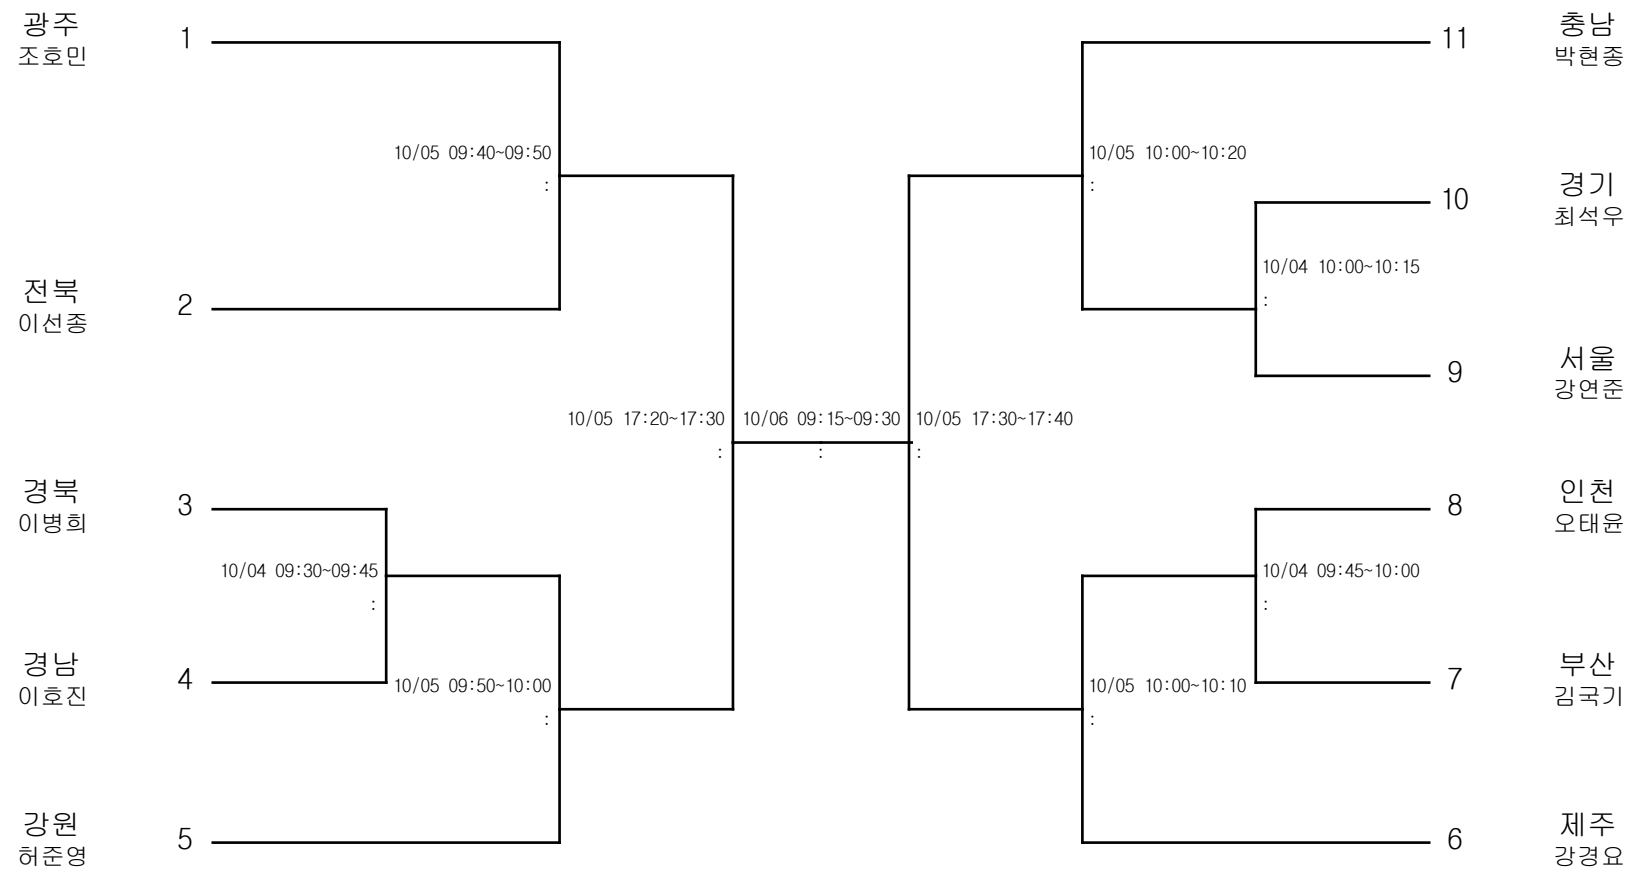

우슈쿵푸-남자고등부-산타56kg

경기장 : 의정부시 실내체육관

우슈쿵푸-남자고등부-산타60kg

경기장 : 의정부시 실내체육관

우슈쿵푸-남자고등부-산타65kg

경기장 : 의정부시 실내체육관

우슈쿵푸-남자일반부-산타56kg

경기장 : 의정부시 실내체육관

우슈쿵푸-남자일반부-산타60kg

경기장 : 의정부시 실내체육관

우슈쿵푸-남자일반부-산타65kg

경기장 : 의정부시 실내체육관

우슈콩푸-남자일반부-산타70kg

경기장 : 의정부시 실내체육관

우슈쿵푸-남자일반부-산타75kg

경기장 : 의정부시 실내체육관