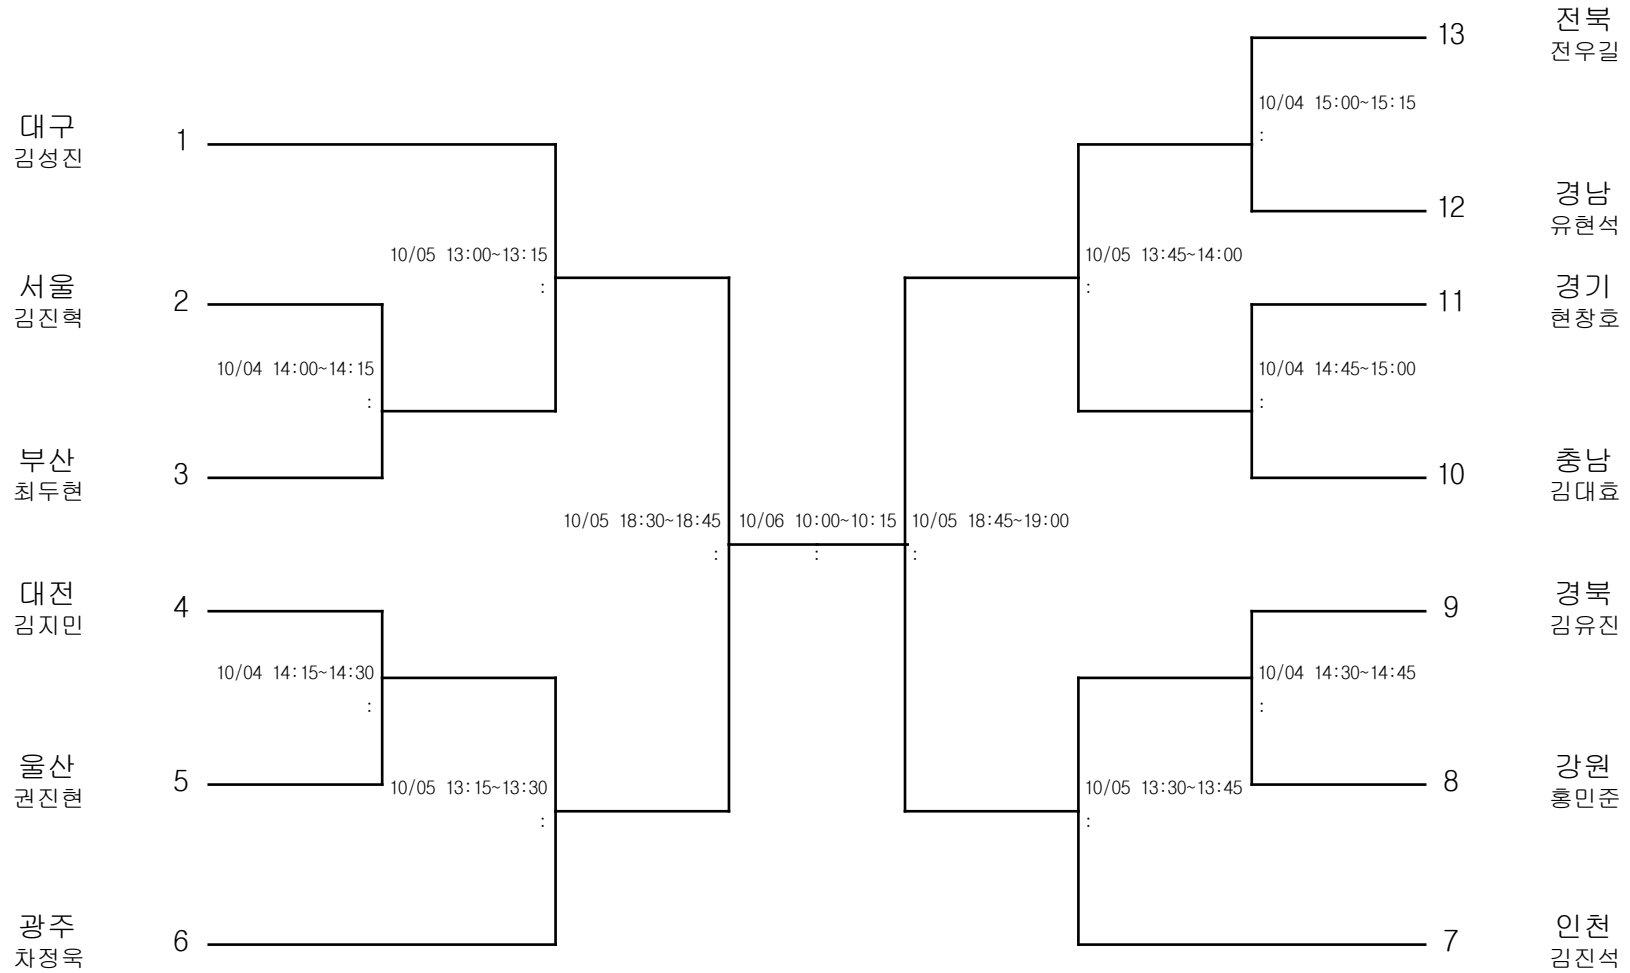

우슈쿵푸-남자고등부-산타56kg

경기장 : 의정부시 실내체육관

우슈쿵푸-남자고등부-산타60kg

경기장 : 의정부시 실내체육관

우슈쿵푸-남자고등부-산타65kg

경기장 : 의정부시 실내체육관

우슈쿵푸-남자일반부-산타56kg

경기장 : 의정부시 실내체육관

우슈쿵푸-남자일반부-산타60kg

경기장 : 의정부시 실내체육관

우슈쿵푸-남자일반부-산타65kg

경기장 : 의정부시 실내체육관

우슈콩푸-남자일반부-산타70kg

경기장 : 의정부시 실내체육관

우슈쿵푸-남자일반부-산타75kg

경기장 : 의정부시 실내체육관