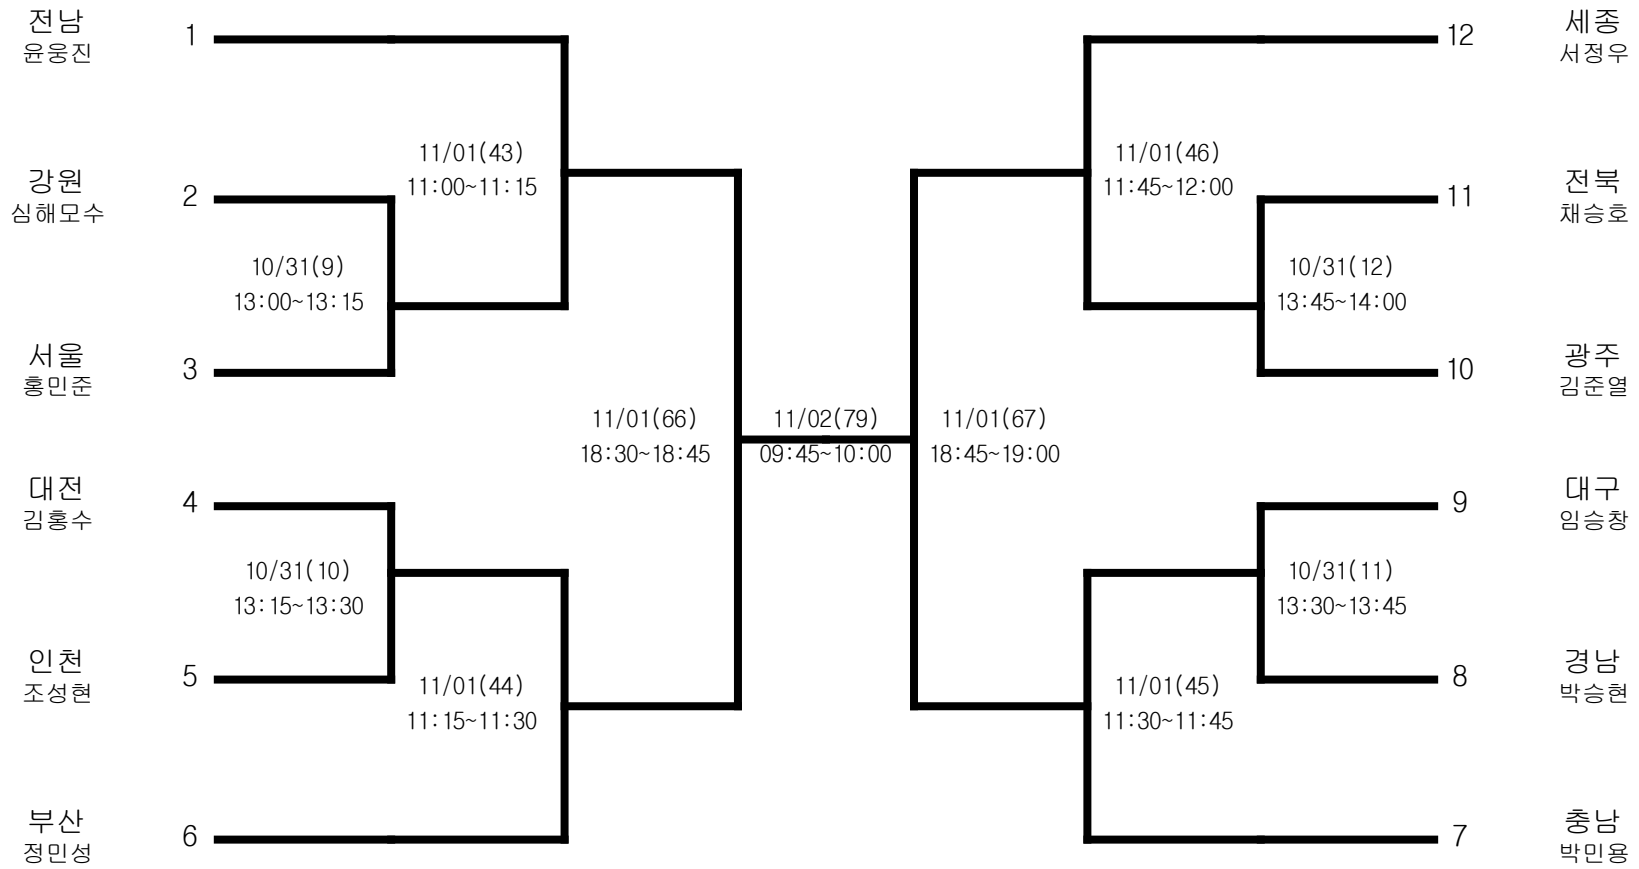

우슈쿵푸-남자일반부-산타56kg

경기장 : 애월체육관