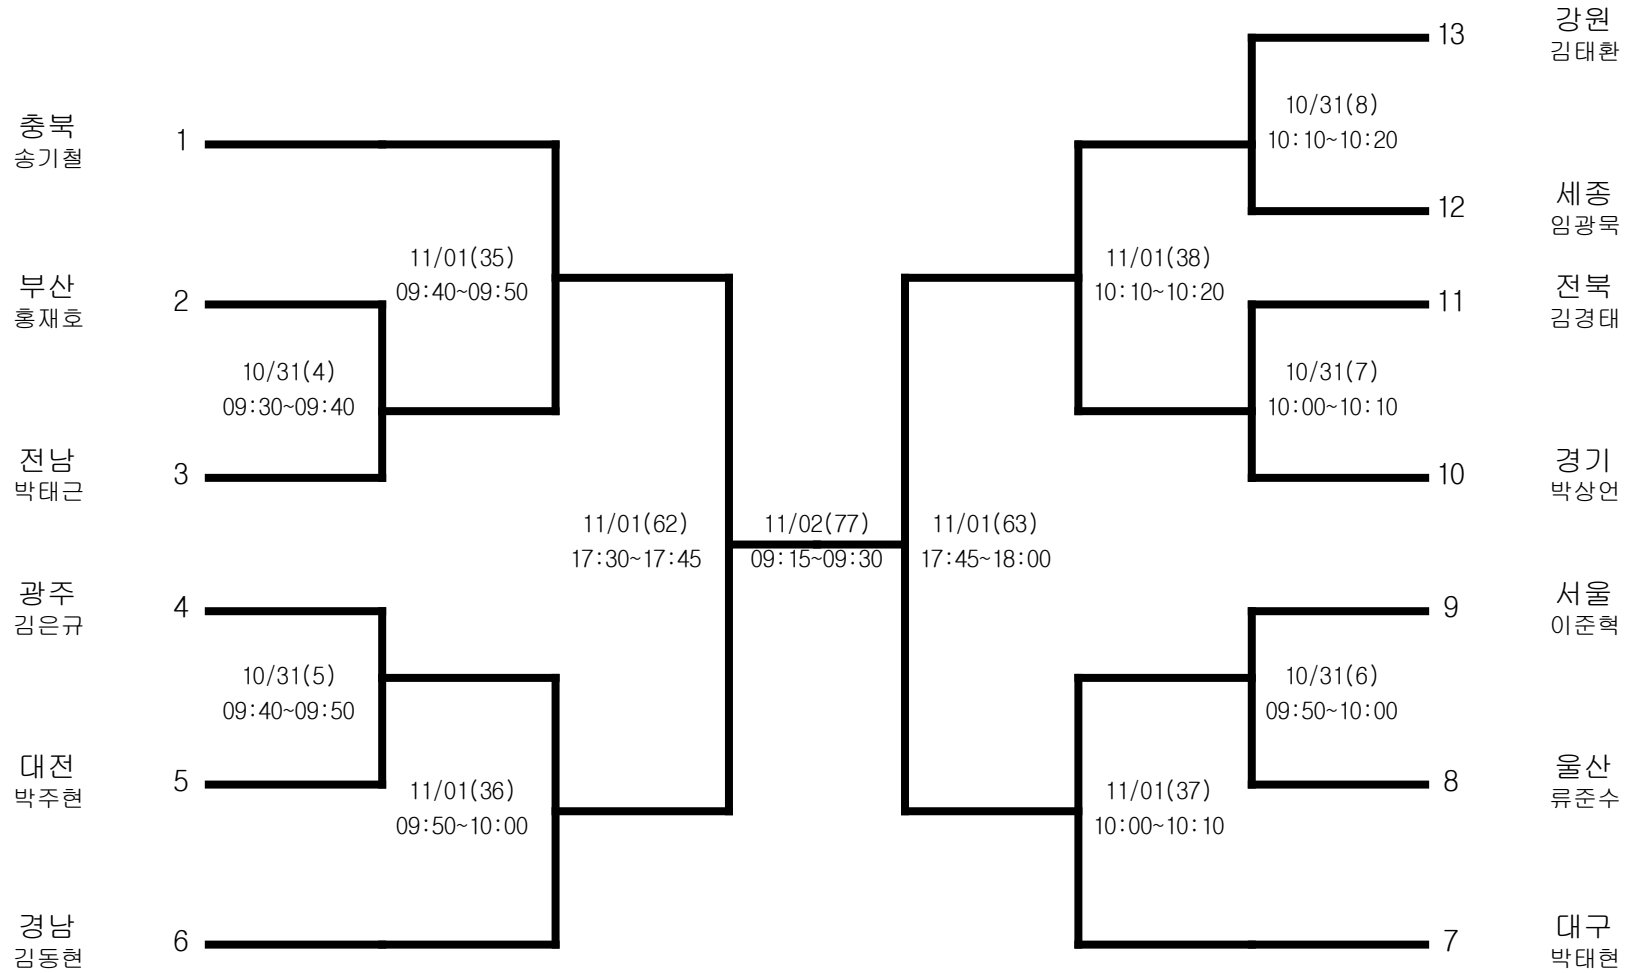

우슈쿵푸-남자고등부-산타60kg

경기장 : 애월체육관