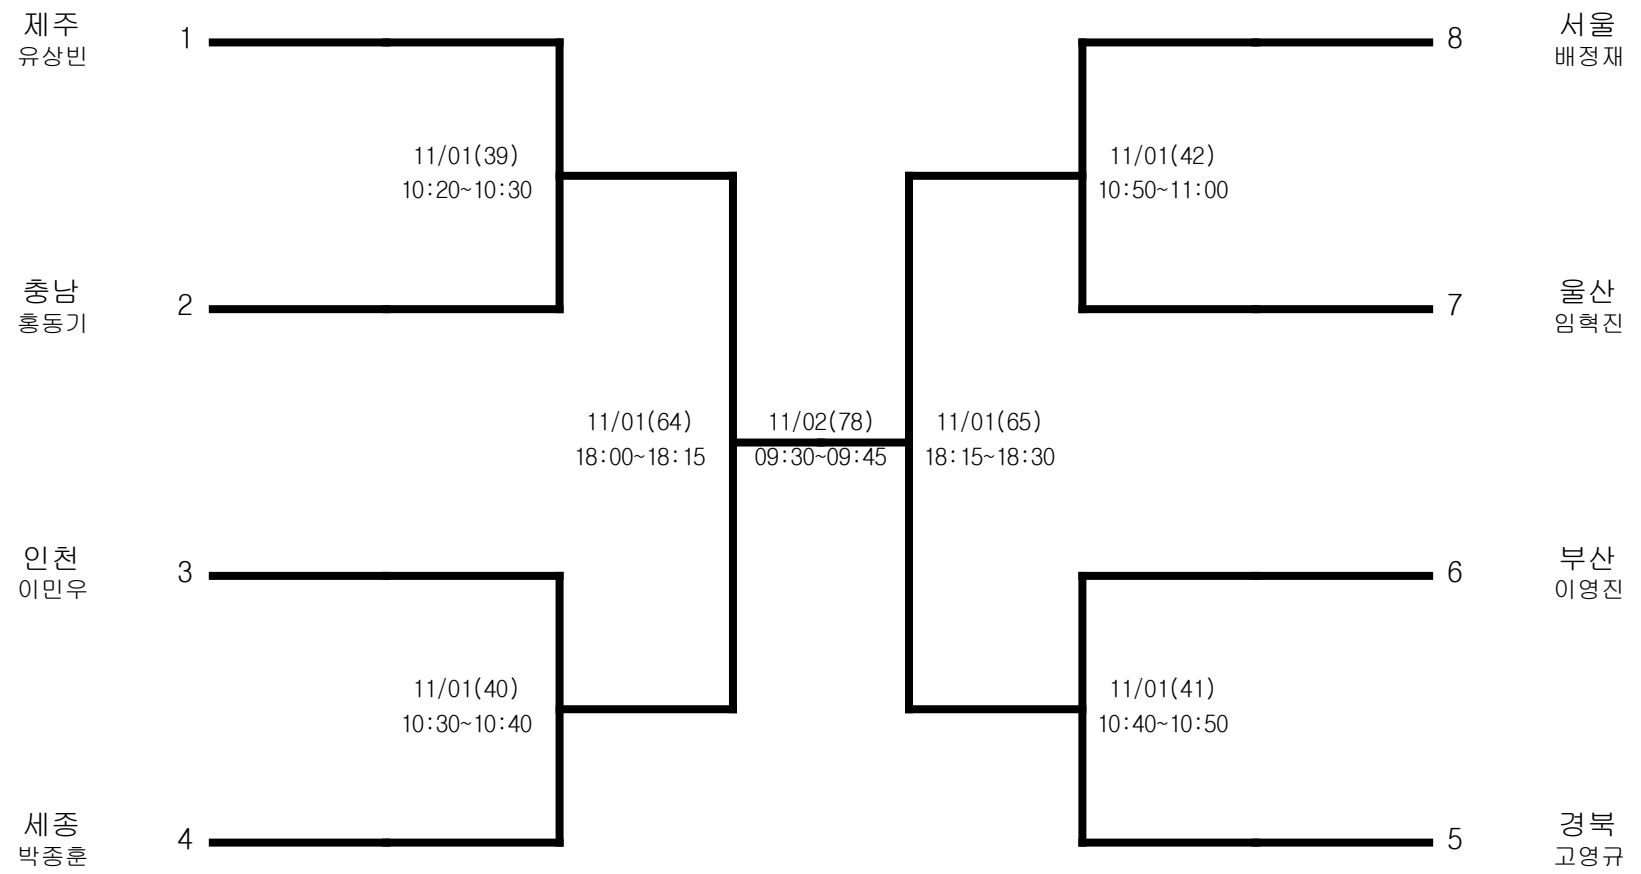

우슈쿵푸-남자고등부-산타65kg

경기장 : 애월체육관