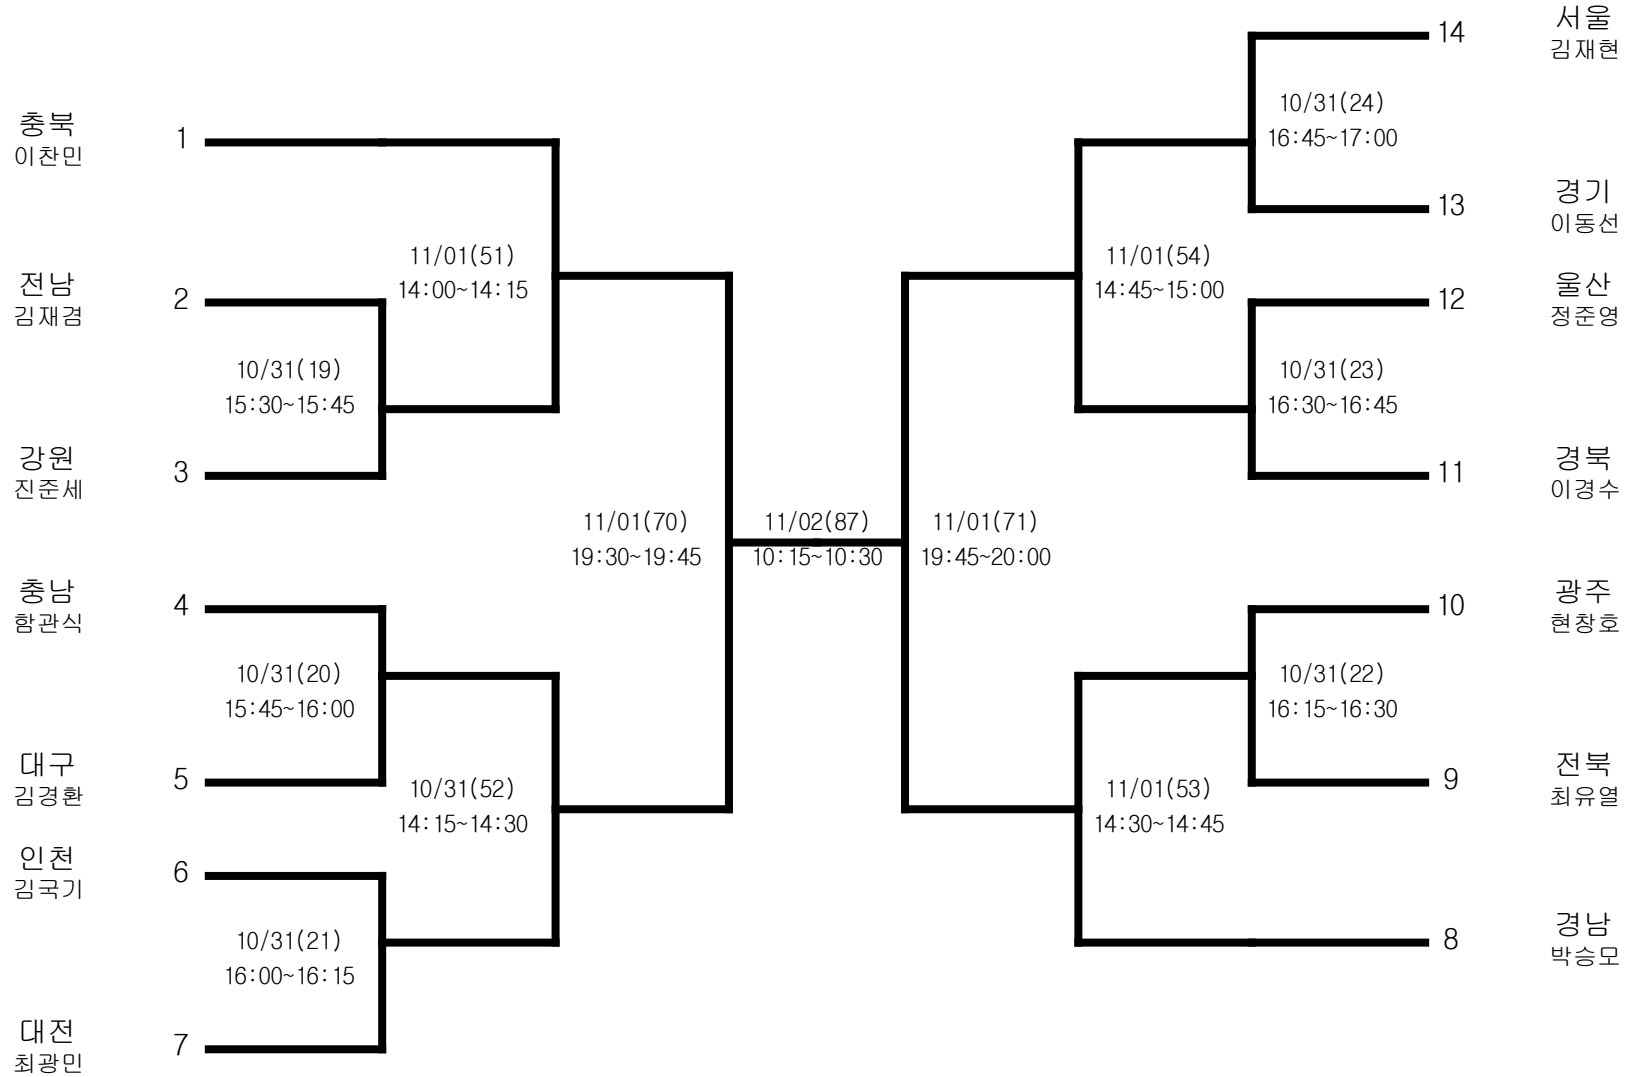

우슈쿵푸-남자일반부-산타65kg

경기장 : 애월체육관