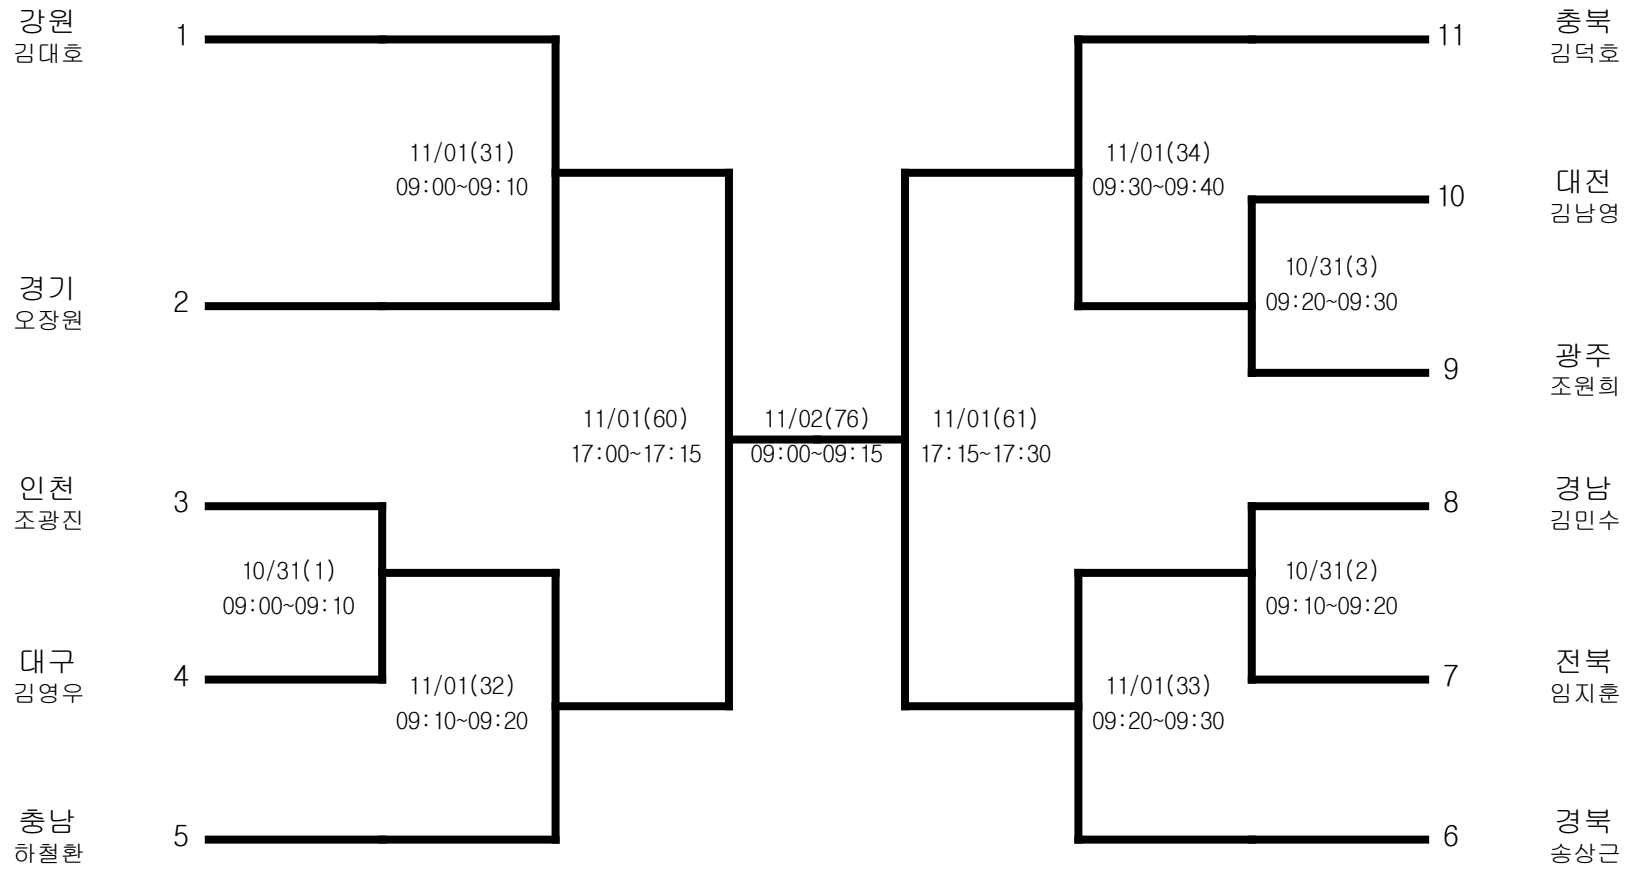

# 우슈쿵푸-남자고등부-산타56kg

경기장 : 애월체육관