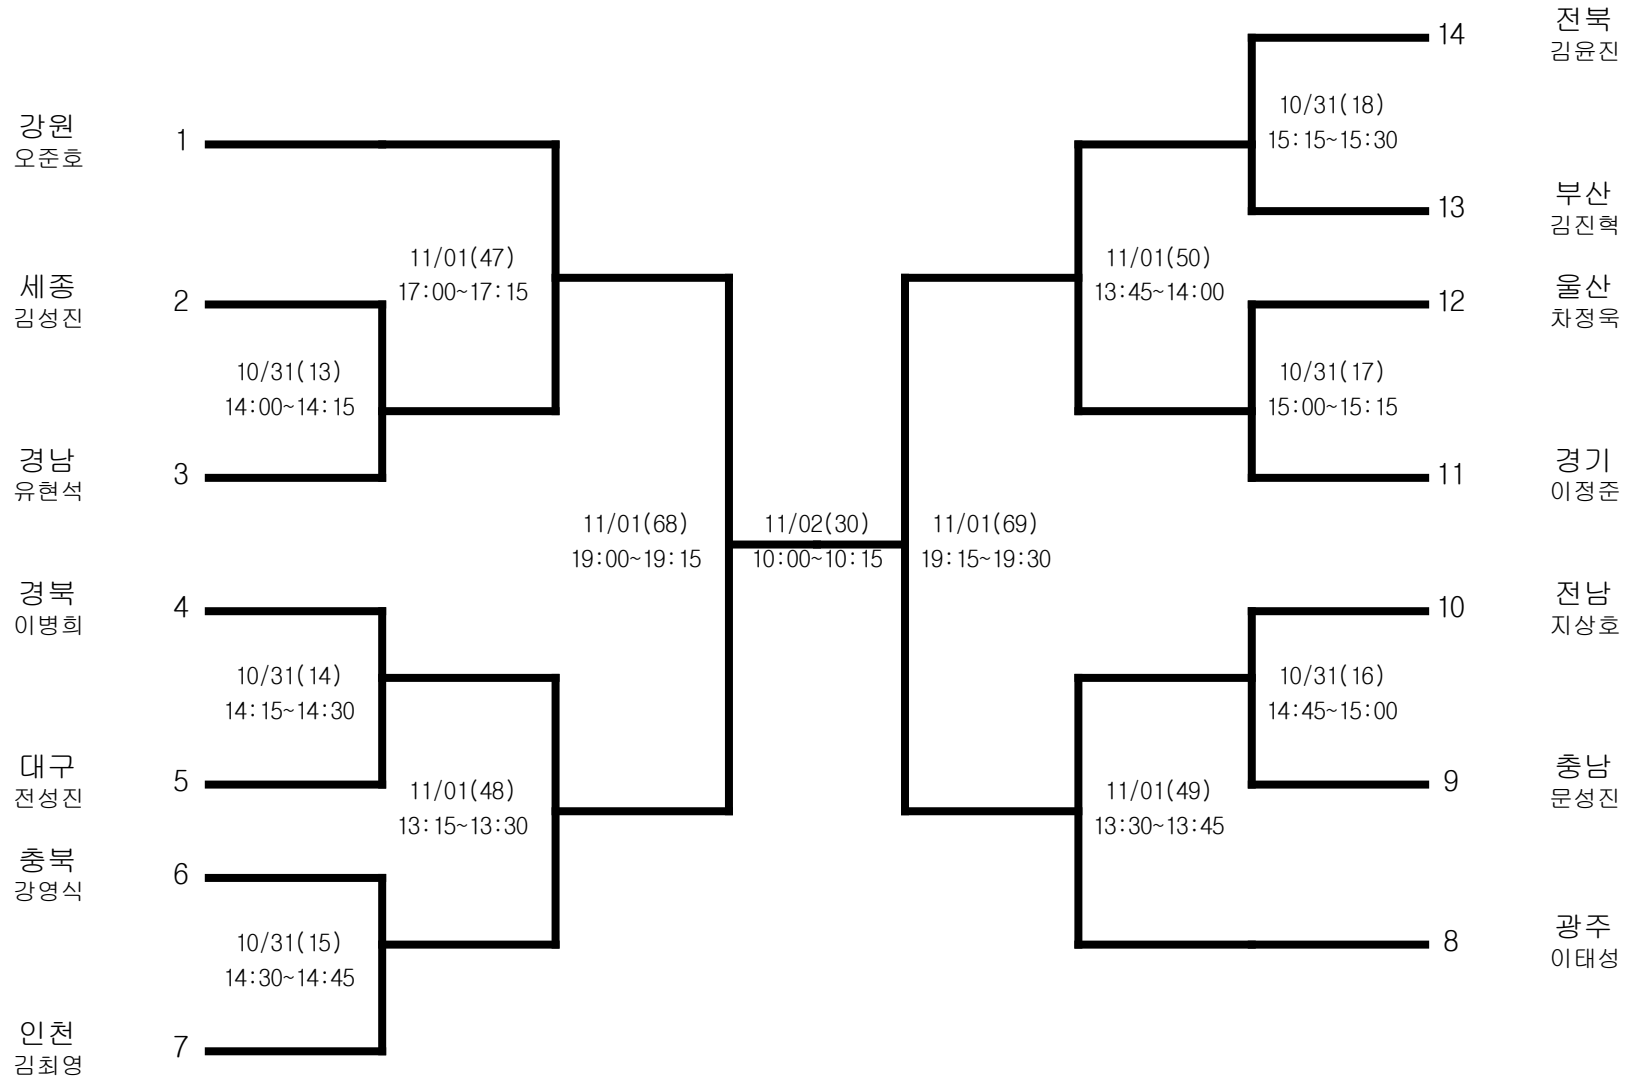

우슈쿵푸-남자일반부-산타60kg

경기장 : 애월체육관