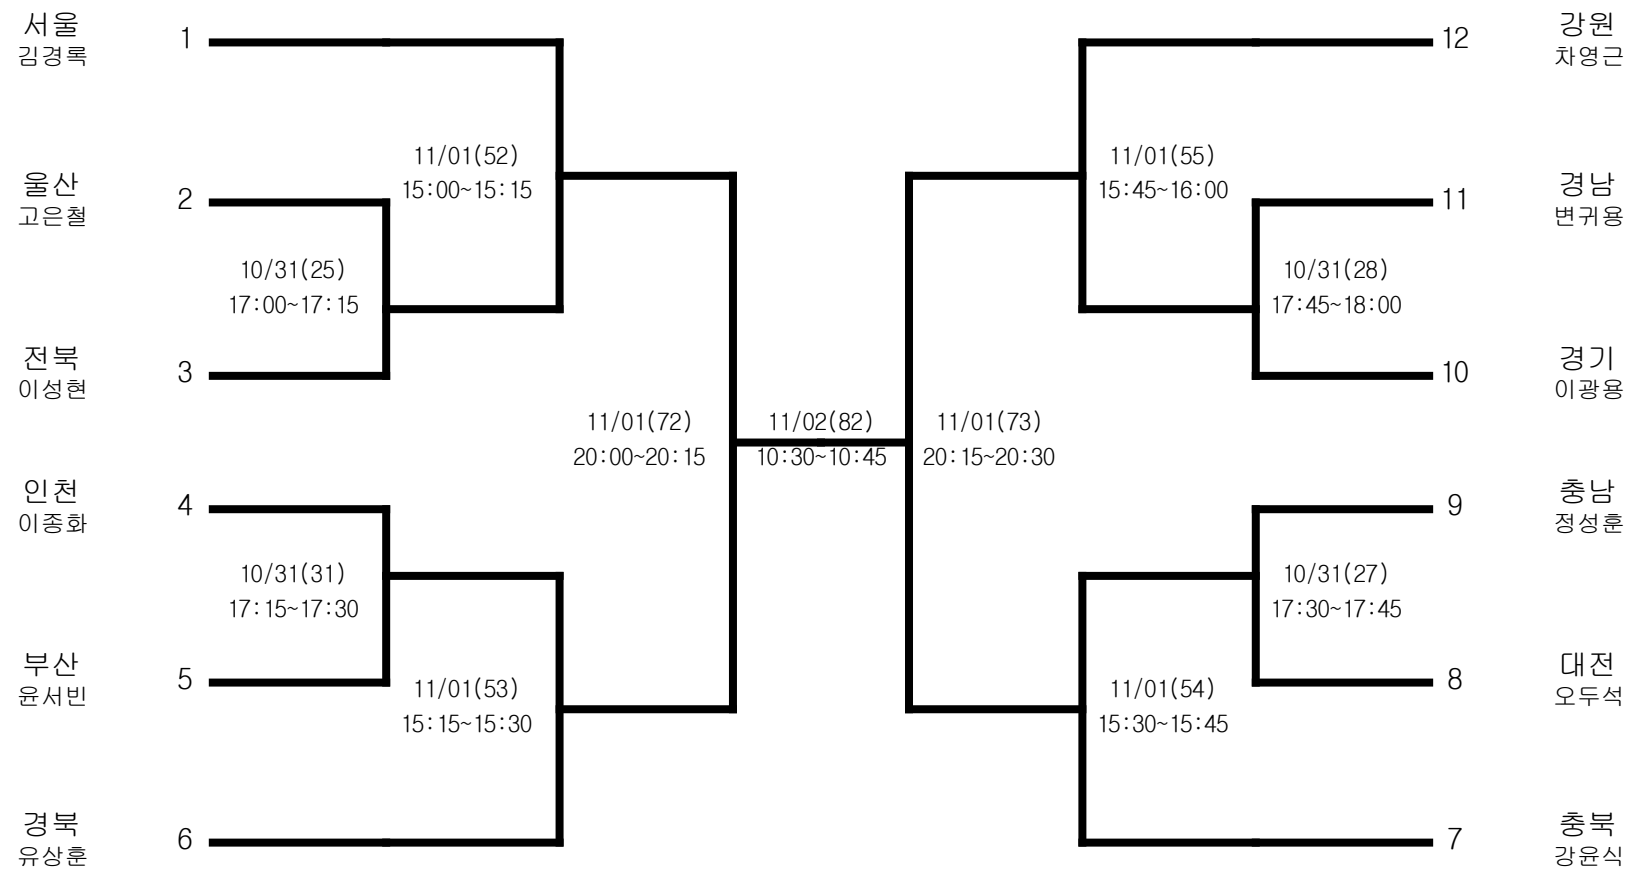

우슈쿵푸-남자일반부-산타70kg

경기장 : 애월체육관