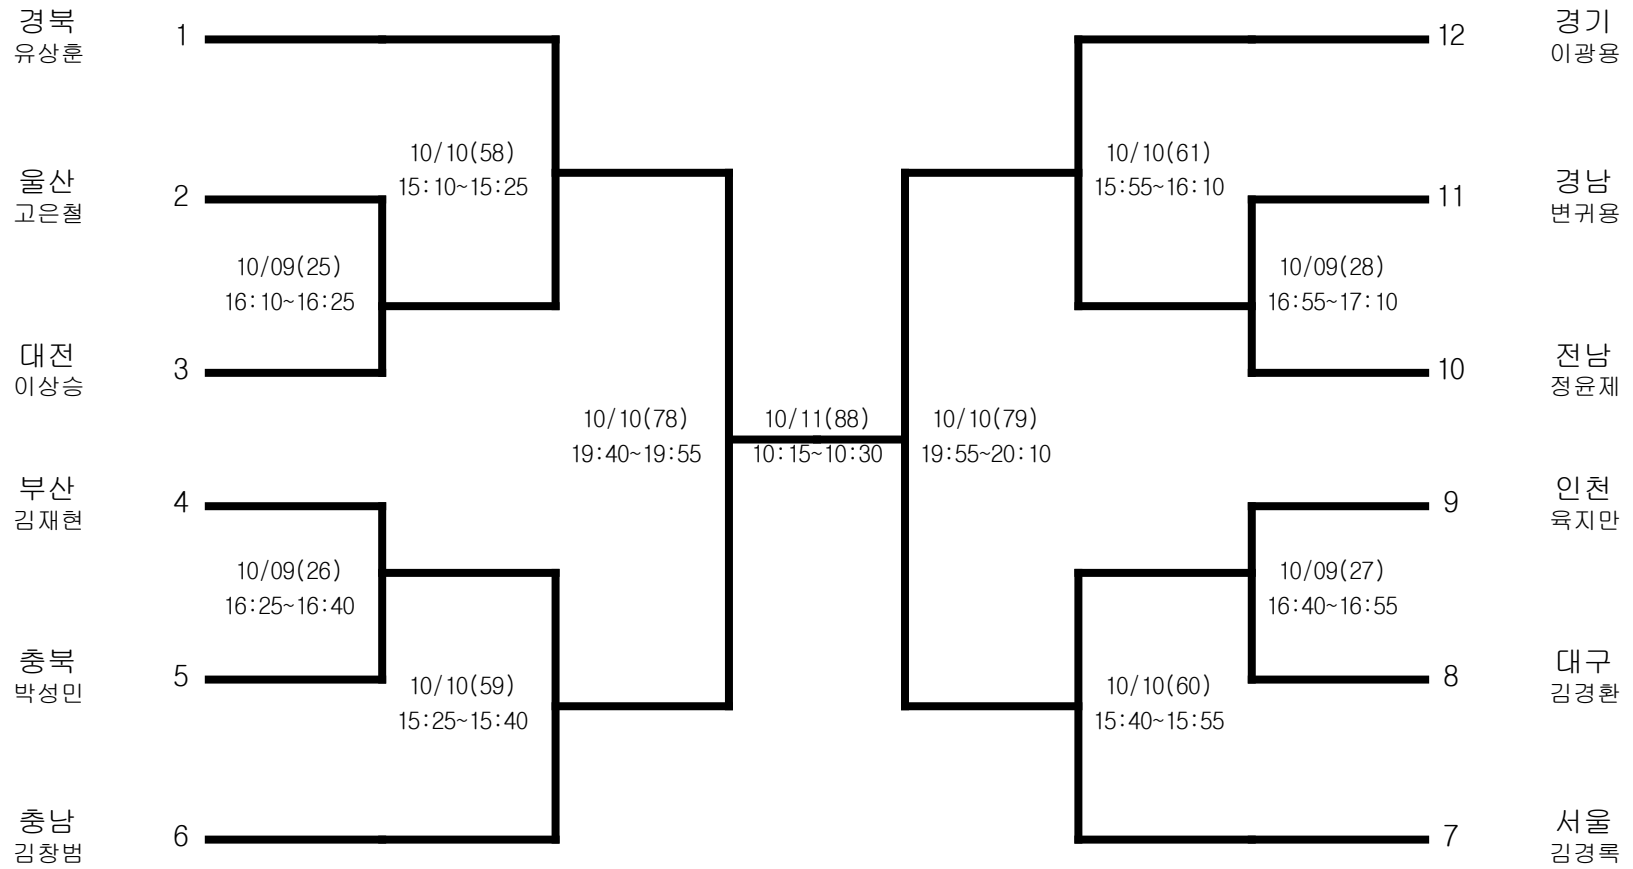

우슈-남자일반부-산타60kg

경기장 : 홍주문화체육센터

우슈-남자일반부-산타65kg

경기장 : 홍주문화체육센터

우슈-남자일반부-산타70kg

경기장 : 홍주문화체육센터

우슈-남자일반부-산타75kg

경기장 : 홍주문화체육센터