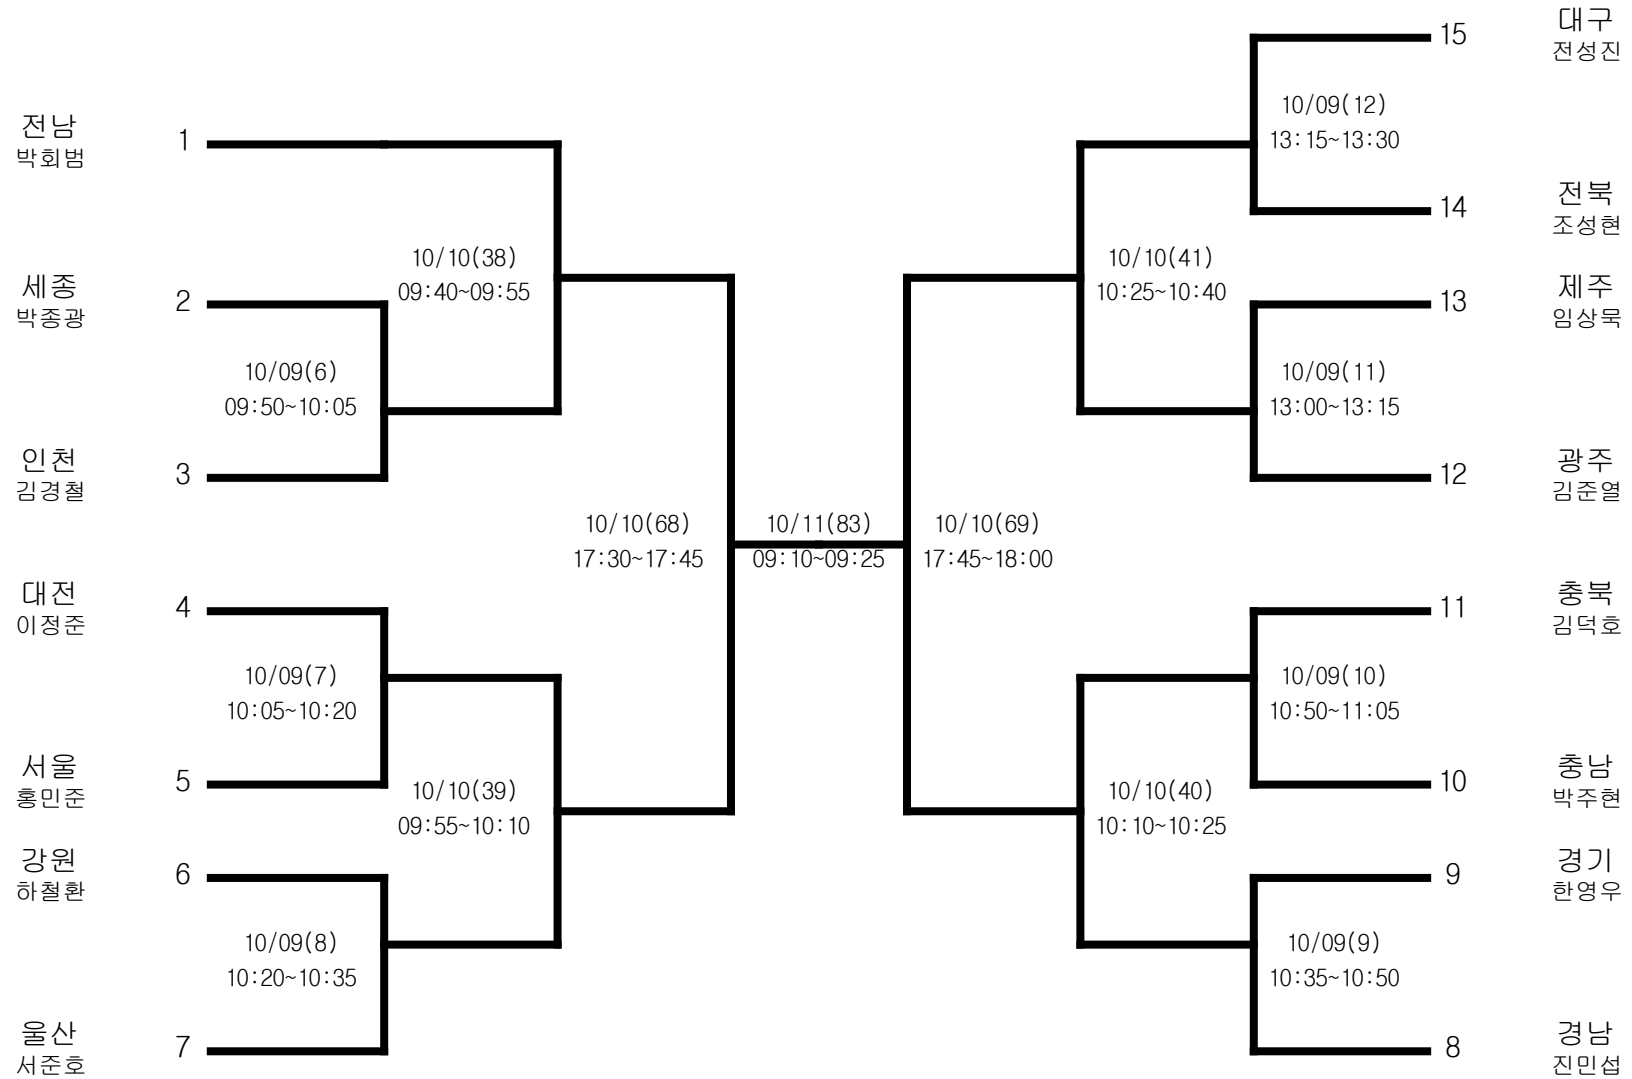

우슈-남자고등부-산타56kg

경기장 : 홍주문화체육센터

우슈-남자고등부-산타60kg

경기장 : 홍주문화체육센터

우슈-남자고등부-산타65kg

경기장 : 홍주문화체육센터

우슈-남자일반부-산타56kg

경기장 : 홍주문화체육센터

우슈-남자일반부-산타60kg

경기장 : 홍주문화체육센터

우슈-남자일반부-산타65kg

경기장 : 홍주문화체육센터

우슈-남자일반부-산타70kg

경기장 : 홍주문화체육센터

우슈-남자일반부-산타75kg

경기장 : 홍주문화체육센터