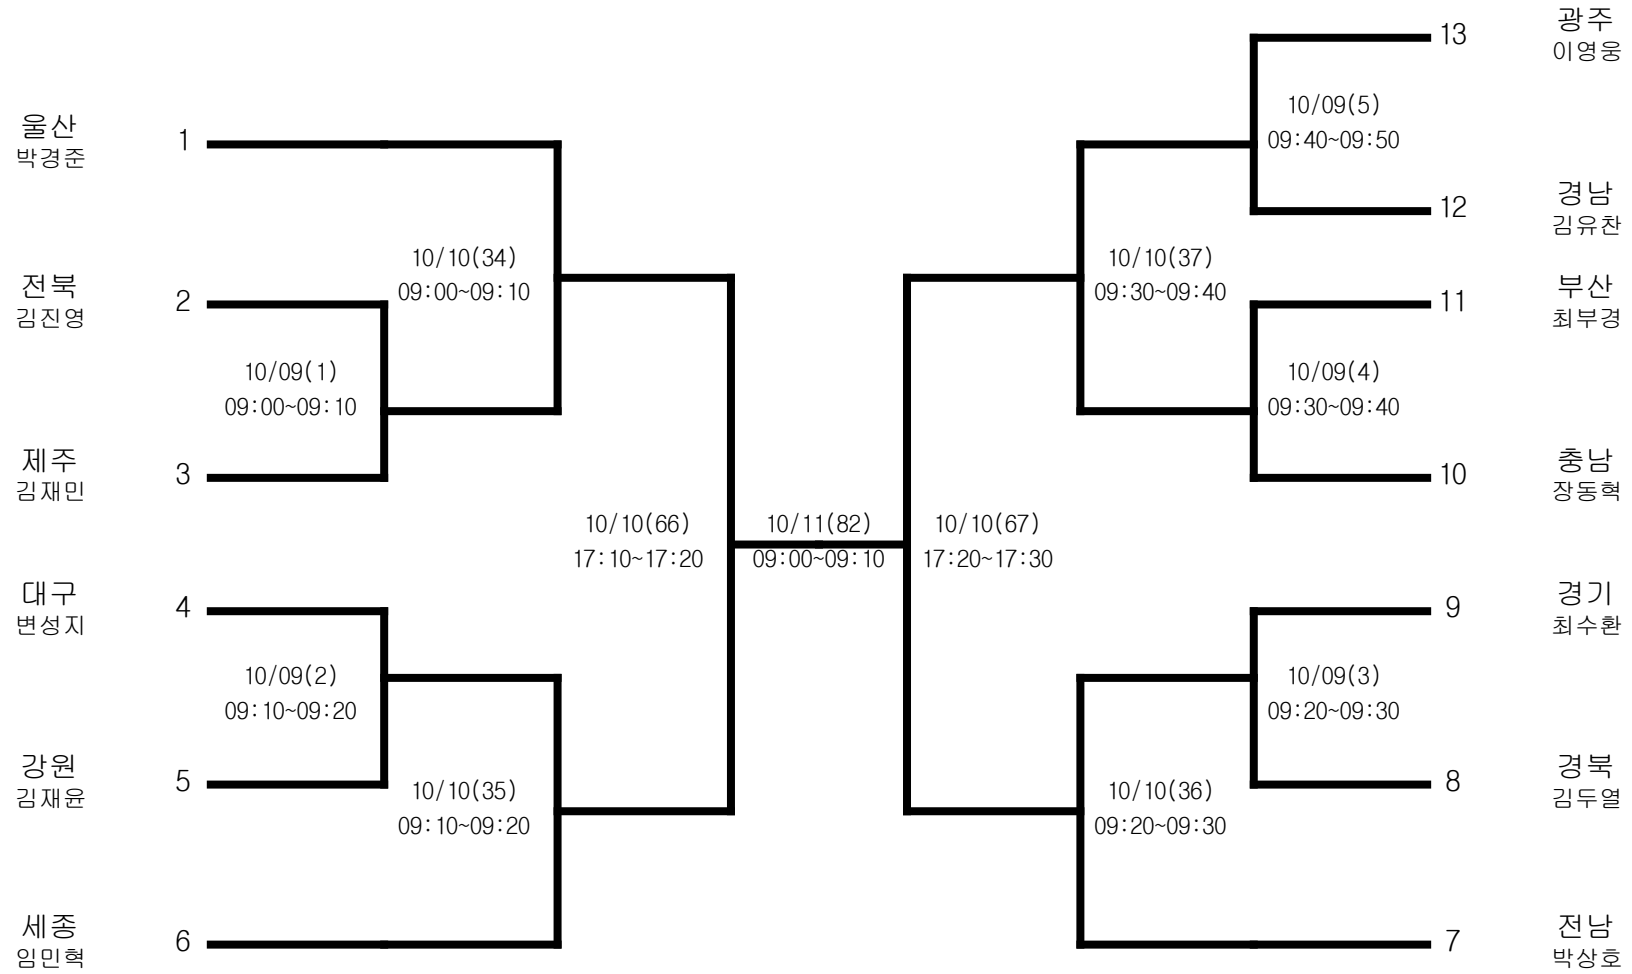

우슈-남자고등부-산타56kg

경기장 : 홍주문화체육센터

우슈-남자고등부-산타60kg

경기장 : 홍주문화체육센터

우슈-남자고등부-산타65kg

경기장 : 홍주문화체육센터

우슈-남자일반부-산타56kg

경기장 : 홍주문화체육센터

우슈-남자일반부-산타60kg

경기장 : 홍주문화체육센터

우슈-남자일반부-산타65kg

경기장 : 홍주문화체육센터

우슈-남자일반부-산타70kg

경기장 : 홍주문화체육센터

우슈-남자일반부-산타75kg

경기장 : 홍주문화체육센터