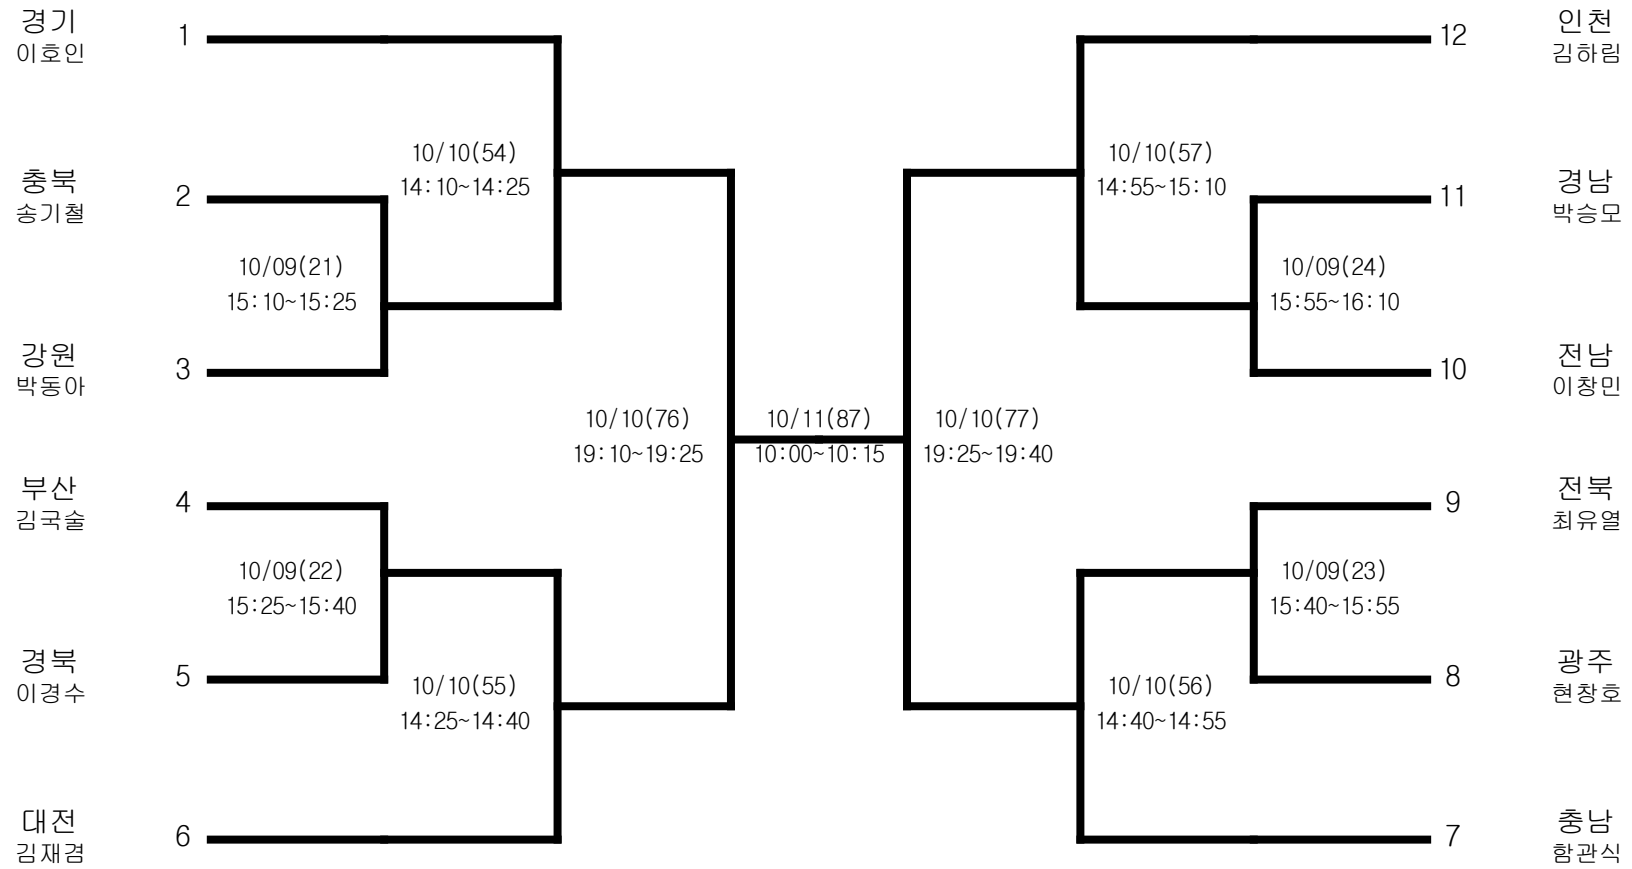

우슈-남자일반부-산타65kg

경기장 : 홍주문화체육센터