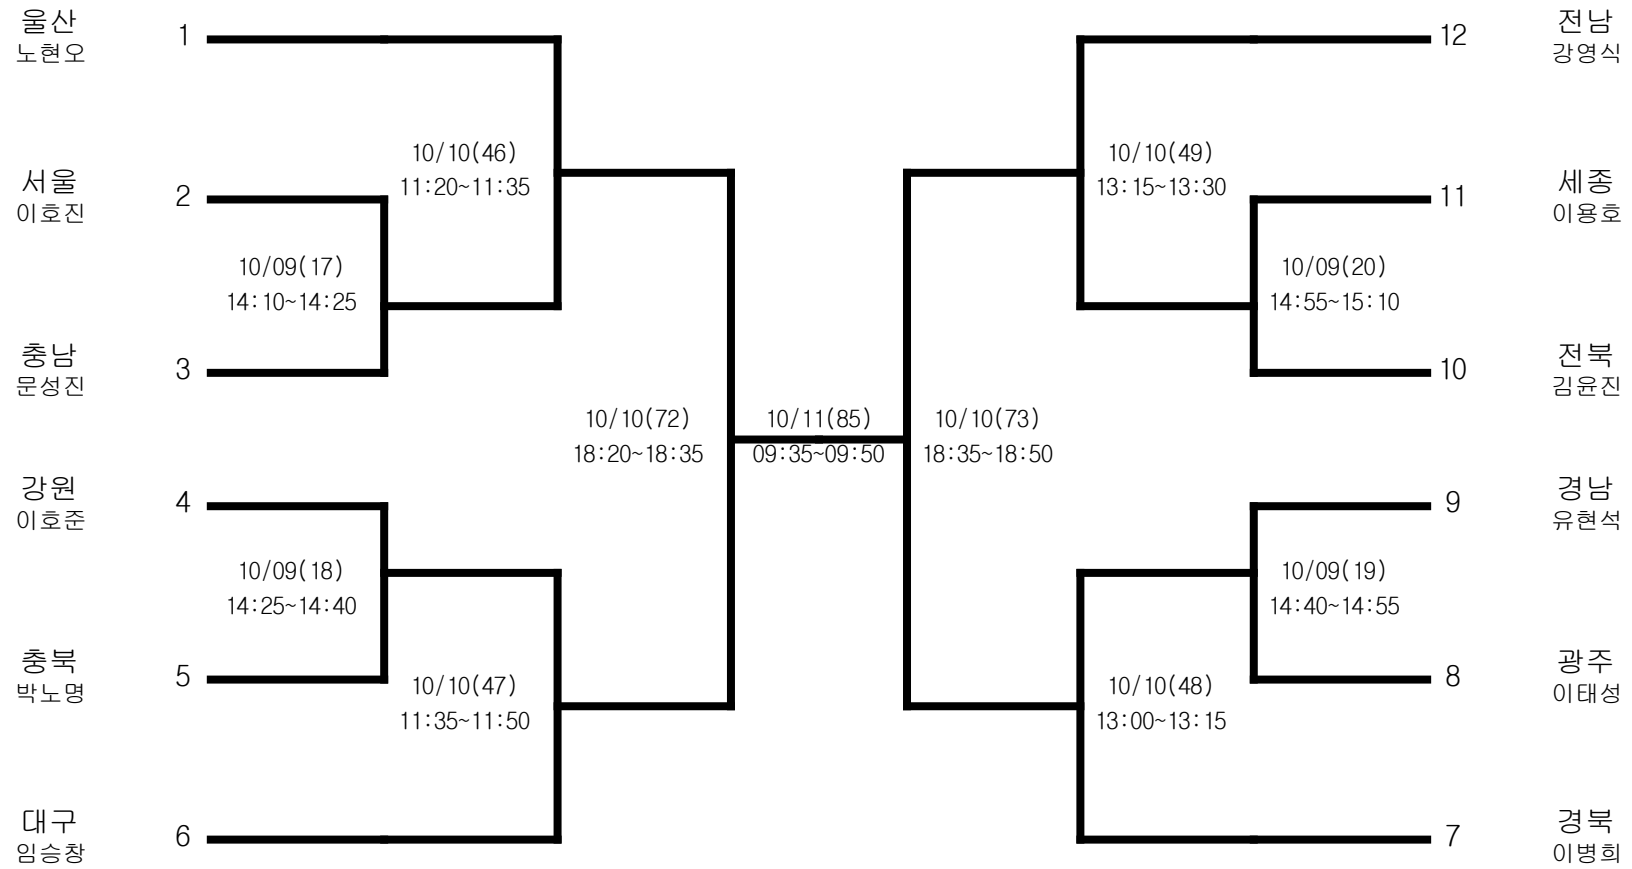

우슈-남자일반부-산타60kg

경기장 : 홍주문화체육센터