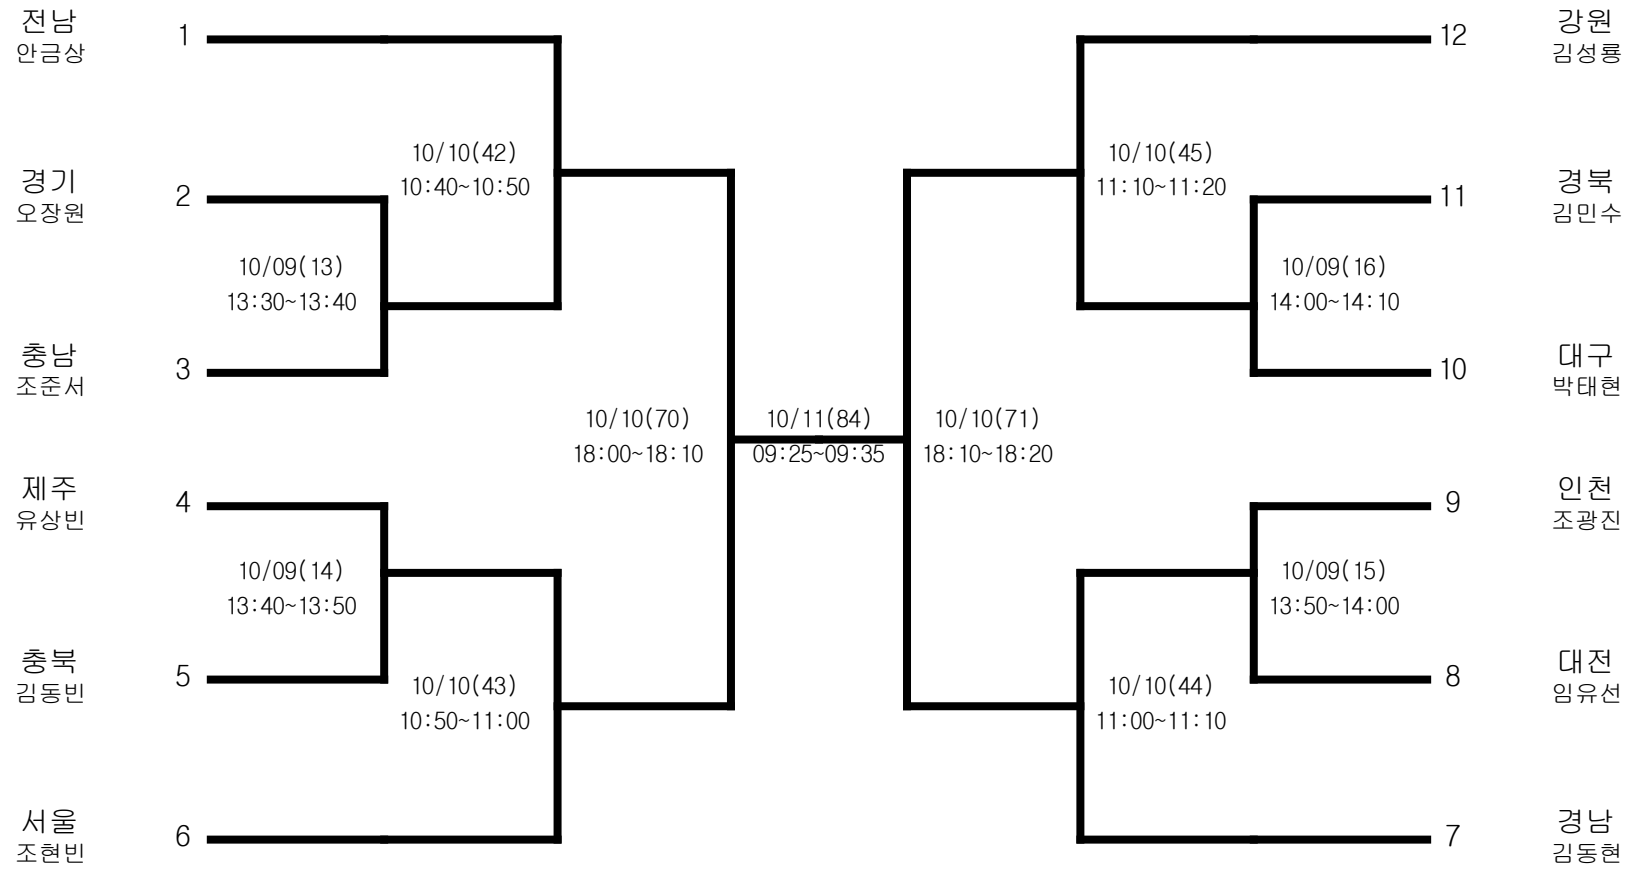

우슈-남자고등부-산타56kg

경기장 : 홍주문화체육센터

우슈-남자고등부-산타60kg

경기장 : 홍주문화체육센터

우슈-남자고등부-산타65kg

경기장 : 홍주문화체육센터

우슈-남자일반부-산타56kg

경기장 : 홍주문화체육센터