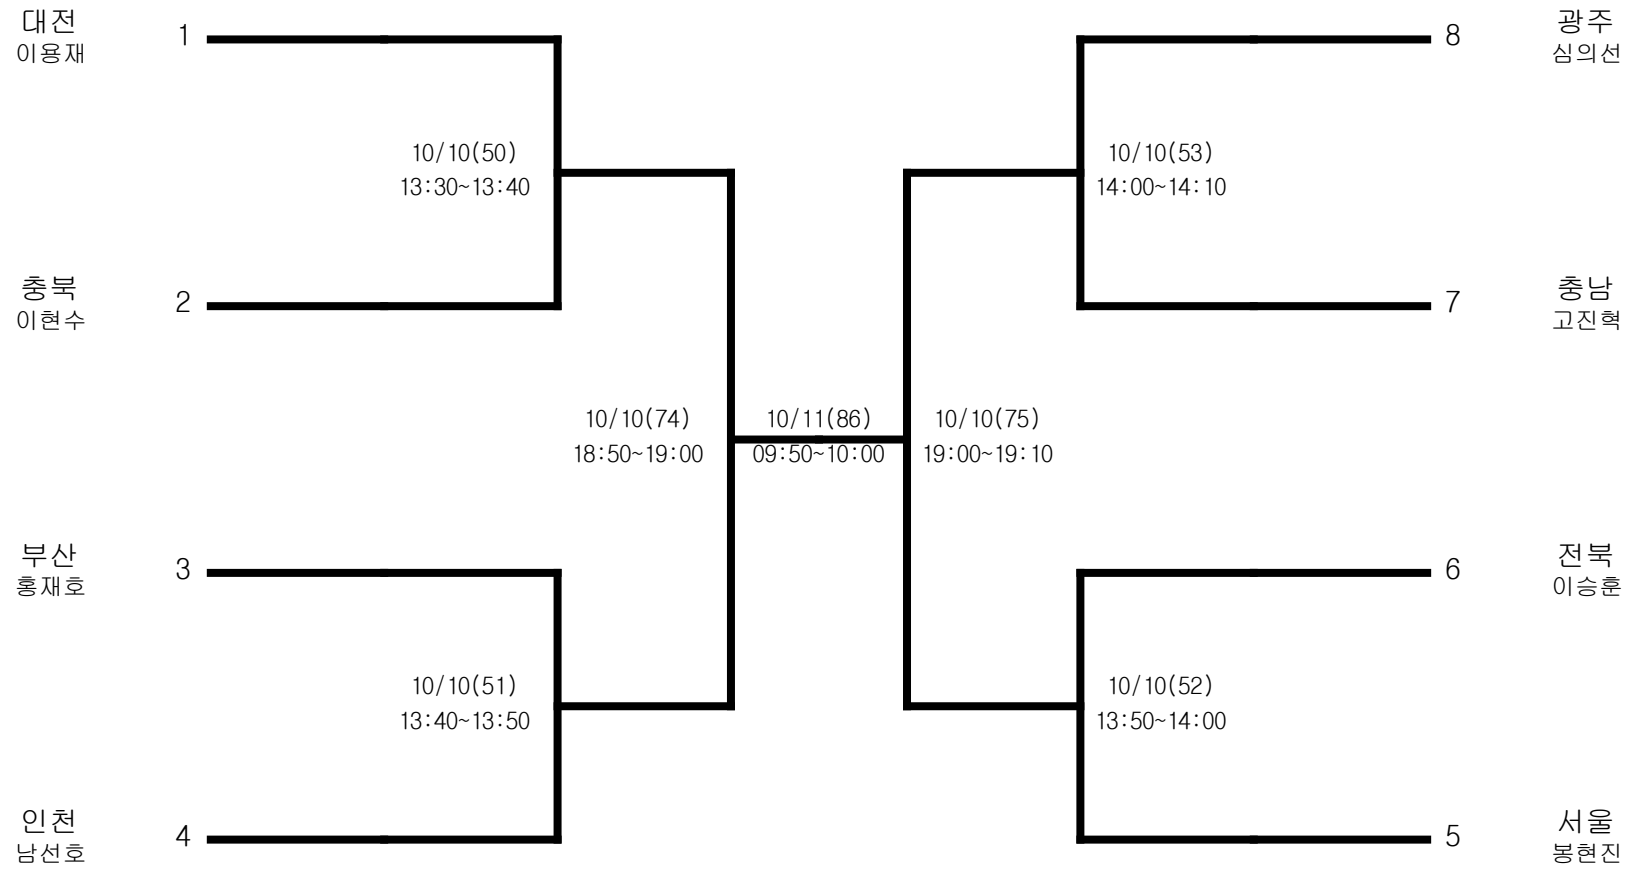

우슈-남자고등부-산타56kg

경기장 : 홍주문화체육센터

우슈-남자고등부-산타60kg

경기장 : 홍주문화체육센터

우슈-남자고등부-산타65kg

경기장 : 홍주문화체육센터

우슈-남자일반부-산타56kg

경기장 : 홍주문화체육센터